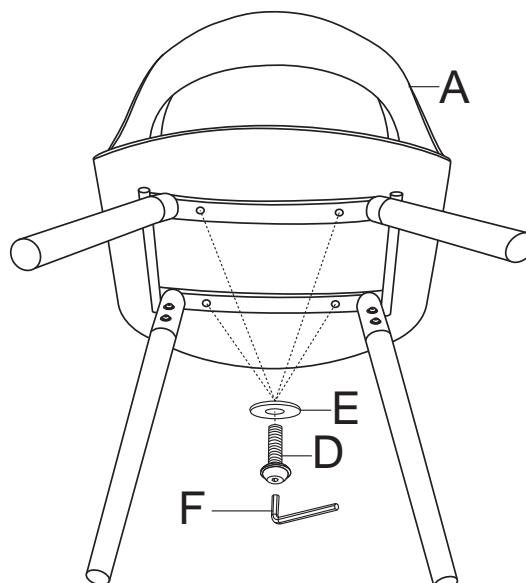

MONTAGEANLEITUNG

Zanoti.S45.S / Zanoti.S45.W

A	B	C	D	E	F
					
Sitzfläche	Gestell	Stuhlbein	M6x18mm	Unterlegscheibe	Inbusschlüssel
1x	1x	4x	12x	12x	1x

MONTAGEVERFAHREN

1.

2.

3.

ASSEMBLY INSTRUCTION

Zanoti.S45.S / Zanoti.S45.W

A	B	C	D	E	F
					
Seat	Frame	Chair leg	M6x18mm	Washer	Allen Key
1x	1x	4x	12x	12x	1x

ASSEMBLY PROCEDURES

1.

2.

3.