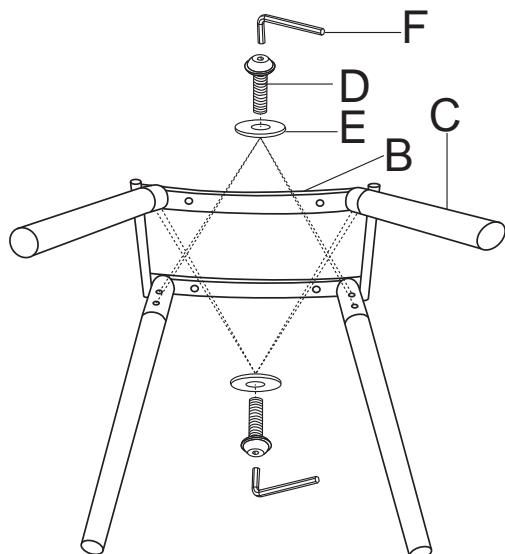

MONTAGEANLEITUNG

Zanoti.S45.S / Zanoti.S45.W

A	B	C	D	E	F
					
Sitzfläche	Gestell	Stuhlbein	M6x18mm	Unterlegscheibe	Inbusschlüssel
1x	1x	4x	12x	12x	1x

MONTAGEVERFAHREN

1.

2.

3.

ASSEMBLY INSTRUCTION

Zanoti.S45.S / Zanoti.S45.W

A	B	C	D	E	F
					
Seat	Frame	Chair leg	M6x18mm	Washer	Allen Key
1x	1x	4x	12x	12x	1x

ASSEMBLY PROCEDURES

1.

2.

3.