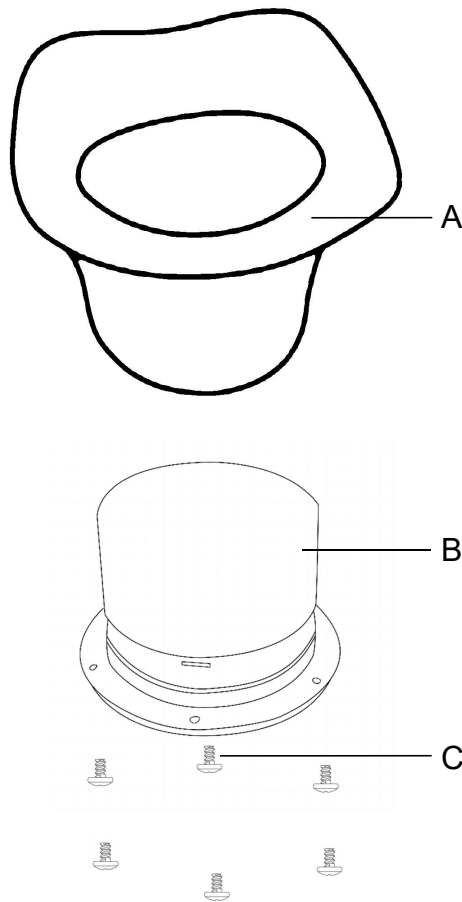

EXPLOSIONSZEICHNUNG

Tropic.SK675.RGB

Nr.	Name	Menge
A	Sektkühler	1x
B	LED-Leuchte	1x
C	Schraube M4x16mm	6x

EXPLOSION DRAWING

Tropic.SK675.RGB

No.	Name	QTY
A	Ice Bucket	1x
B	LED Light	1x
C	Screw M4x16mm	6x