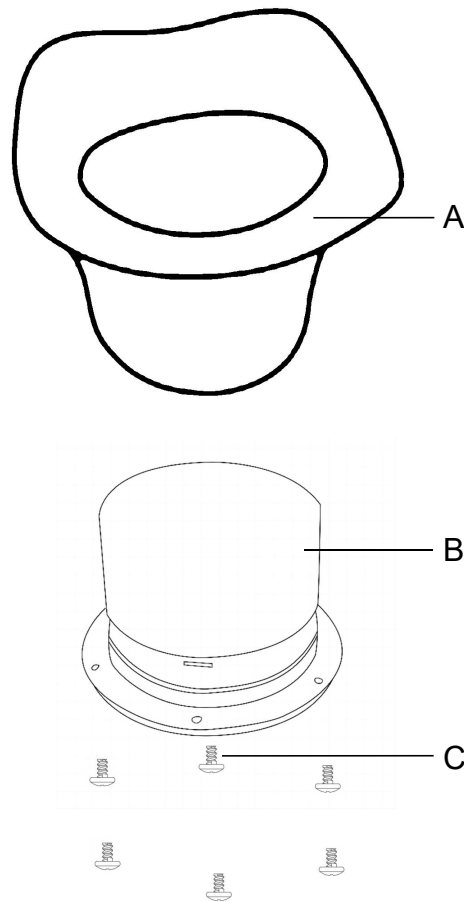

EXPLOSIONSZEICHNUNG

Tropic.SK675.RGB

Nr.	Name	Menge
A	Sektkühler	1x
B	LED-Leuchte	1x
C	Schraube M4x16mm	6x

EXPLOSION DRAWING

Tropic.SK675.RGB

No.	Name	QTY
A	Ice Bucket	1x
B	LED Light	1x
C	Screw M4x16mm	6x