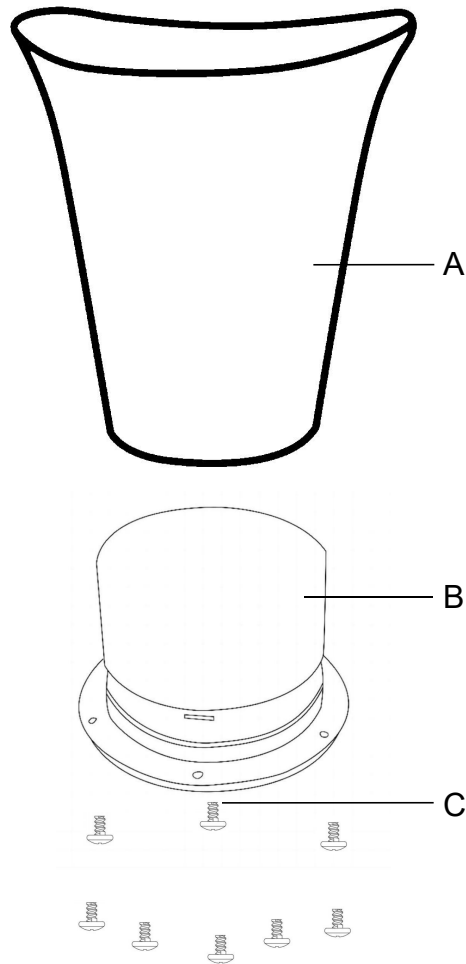

EXPLOSIONSZEICHNUNG

Tropic.SK375.RGB

Nr.	Name	Menge
A	Sektkühler	1x
B	LED-Leuchte	1x
C	Schraube M4x16mm	8x

EXPLOSION DRAWING

Tropic.SK375.RGB

No.	Name	QTY
A	Ice Bucket	1x
B	LED Light	1x
C	Screw M4x16mm	8x