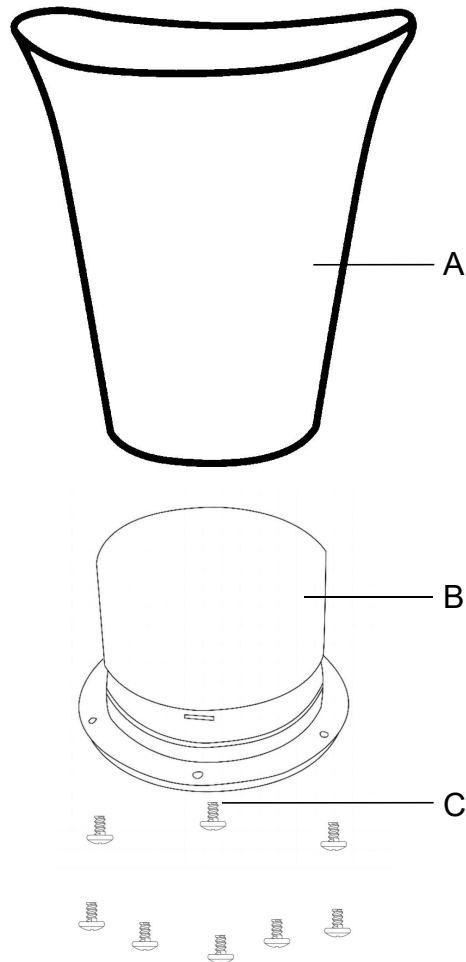

EXPLOSIONSZEICHNUNG

Tropic.SK375.RGB

Nr.	Name	Menge
A	Sektkühler	1x
B	LED-Leuchte	1x
C	Schraube M4x16mm	8x

EXPLOSION DRAWING

Tropic.SK375.RGB

No.	Name	QTY
A	Ice Bucket	1x
B	LED Light	1x
C	Screw M4x16mm	8x