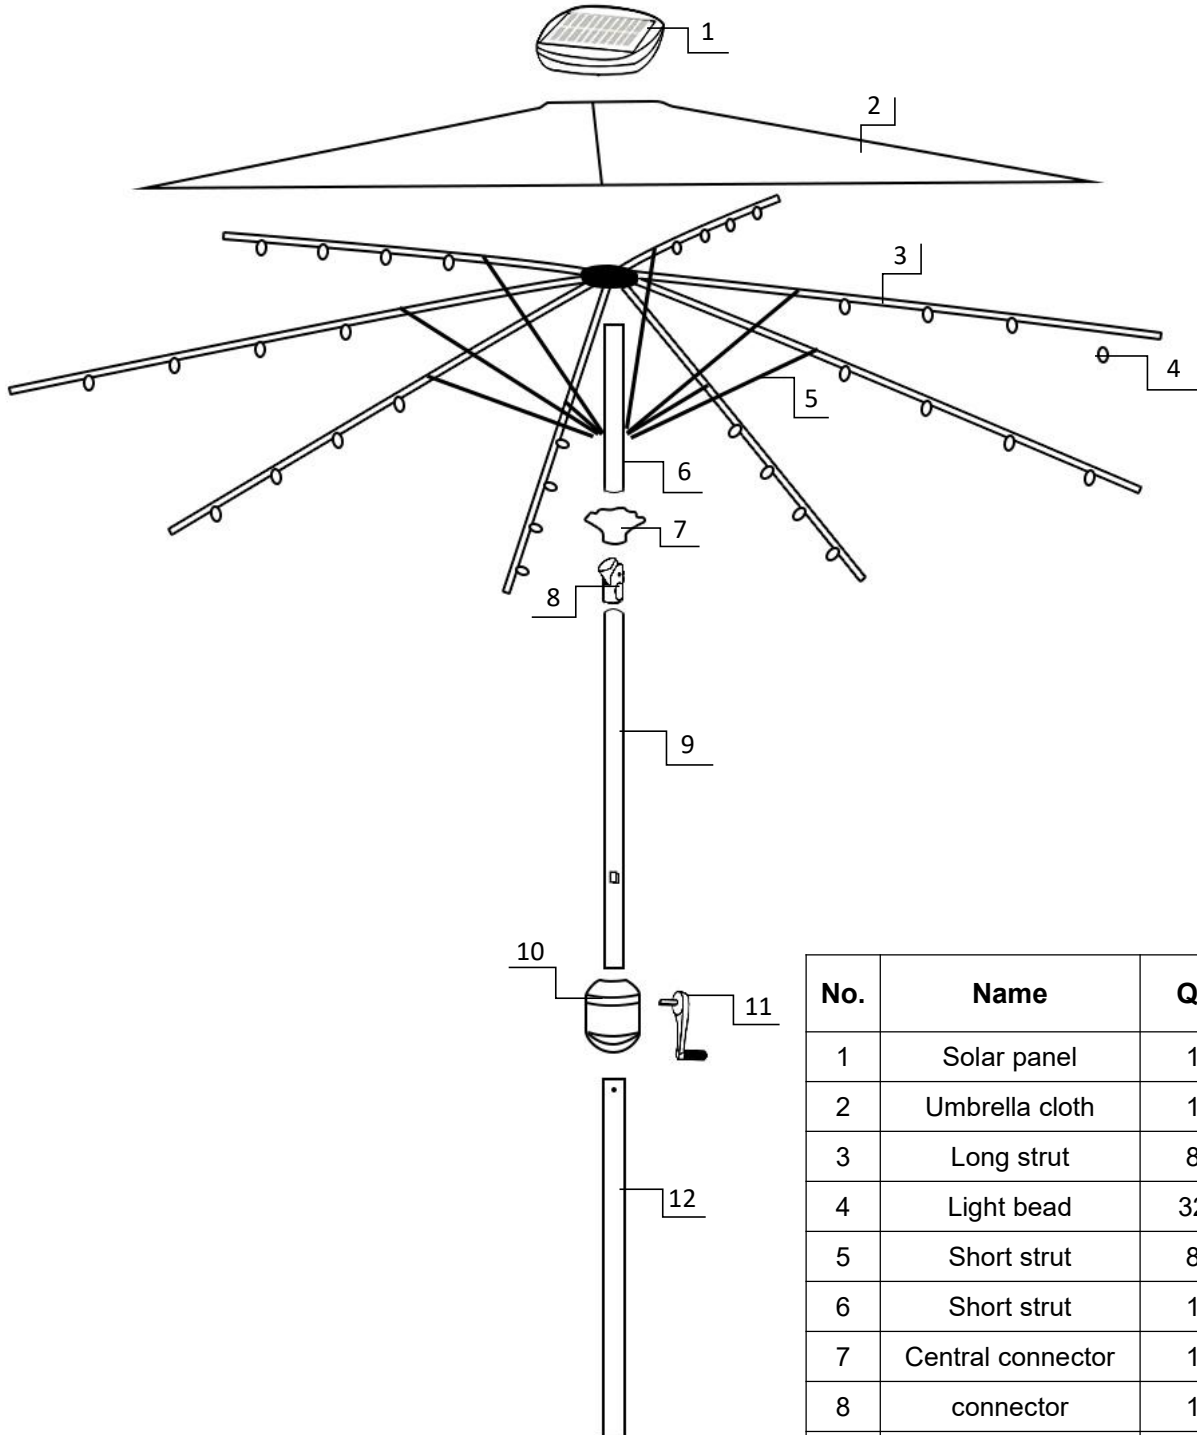

EXPLOSIONSZEICHNUNG

SunMarino.S300R.S / SunMarino.S300R.T

Nr.	Name	Menge
1	Solarpanel	1x
2	Schirmstoff	1x
3	Lange Strebe	8x
4	Leuchtperle	32x
5	Kurze Strebe	8x
6	Kurze Stange	1x
7	Zentraler Verbinder	1x
8	Verbinder	1x
9	Standrohr oben	1x
10	Kurbelgehäuse	1x
11	Kurbel	1x
12	Standrohr unten	1x

EXPLOSION DRAWING

SunMarino.S300R.S / SunMarino.S300R.T

No.	Name	Qty
1	Solar panel	1x
2	Umbrella cloth	1x
3	Long strut	8x
4	Light bead	32x
5	Short strut	8x
6	Short strut	1x
7	Central connector	1x
8	connector	1x
9	Stand tube top	1x
10	Crank housing	1x
11	Crank	1x
12	Stand tube bottom	1x