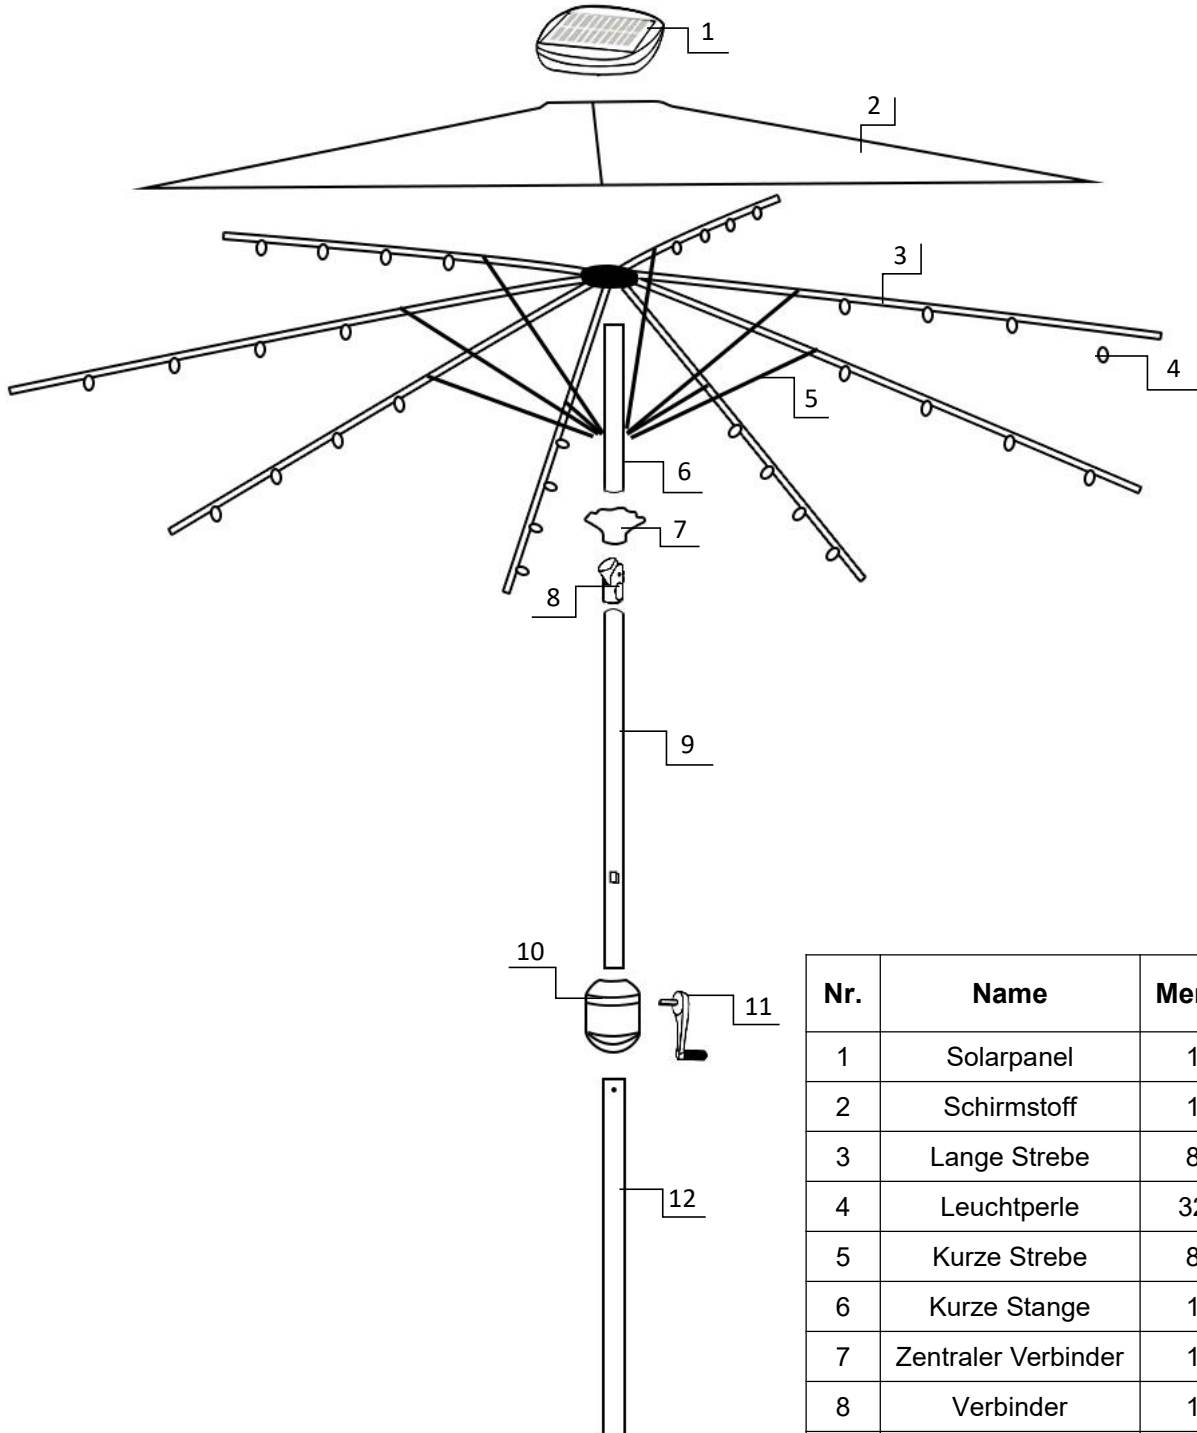

EXPLOSIONSZEICHNUNG

SunMarino.S300R.S / SunMarino.S300R.T

Nr.	Name	Menge
1	Solarpanel	1x
2	Schirmstoff	1x
3	Lange Strebe	8x
4	Leuchtperle	32x
5	Kurze Strebe	8x
6	Kurze Stange	1x
7	Zentraler Verbinder	1x
8	Verbinder	1x
9	Standrohr oben	1x
10	Kurbelgehäuse	1x
11	Kurbel	1x
12	Standrohr unten	1x

EXPLOSION DRAWING

SunMarino.S300R.S / SunMarino.S300R.T

No.	Name	Qty
1	Solar panel	1x
2	Umbrella cloth	1x
3	Long strut	8x
4	Light bead	32x
5	Short strut	8x
6	Short strut	1x
7	Central connector	1x
8	connector	1x
9	Stand tube top	1x
10	Crank housing	1x
11	Crank	1x
12	Stand tube bottom	1x