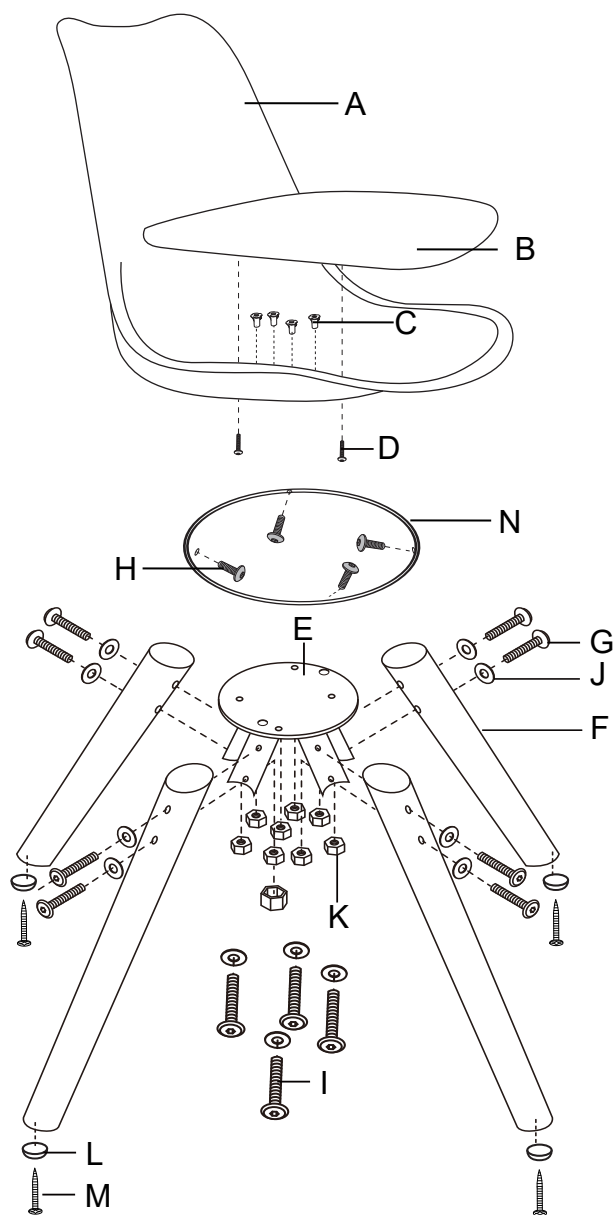

# EXPLOSIONSZEICHNUNG

### Teileliste

Nr.	Name	Menge
A	Sitz	1x
B	Sitzkissen	1x
C	Mutter	4x
D	Schraube	2x
E	Gestell	1x
F	Stuhlbein	4x
G	Schraube M6x45mm	8x

Nr.	Name	Menge
H	Schraube M6x35mm	4x
I	Schraube M6x18mm	4x
J	Unterlegscheibe	8x
K	Mutter M6	8x
L	Fußpolster	4x
M	Blechschaube	4x
N	Fußstütze	1x

# EXPLOSION DRAWING

Stela Bar Stool

## Part List

No.	Name	QTY
A	Seat	1x
B	Cshion	1x
C	Nut	4x
D	Screw	2x
E	Frame	1x
F	Chair leg	4x
G	Screw M6x45mm	8x

No.	Name	QTY
H	Screw M6x35mm	4x
I	Screw M6x18mm	4x
J	Washer	8x
K	Nut M6	8x
L	Foot pad	4x
M	Tappingscrew	4x
N	Footrest	1x