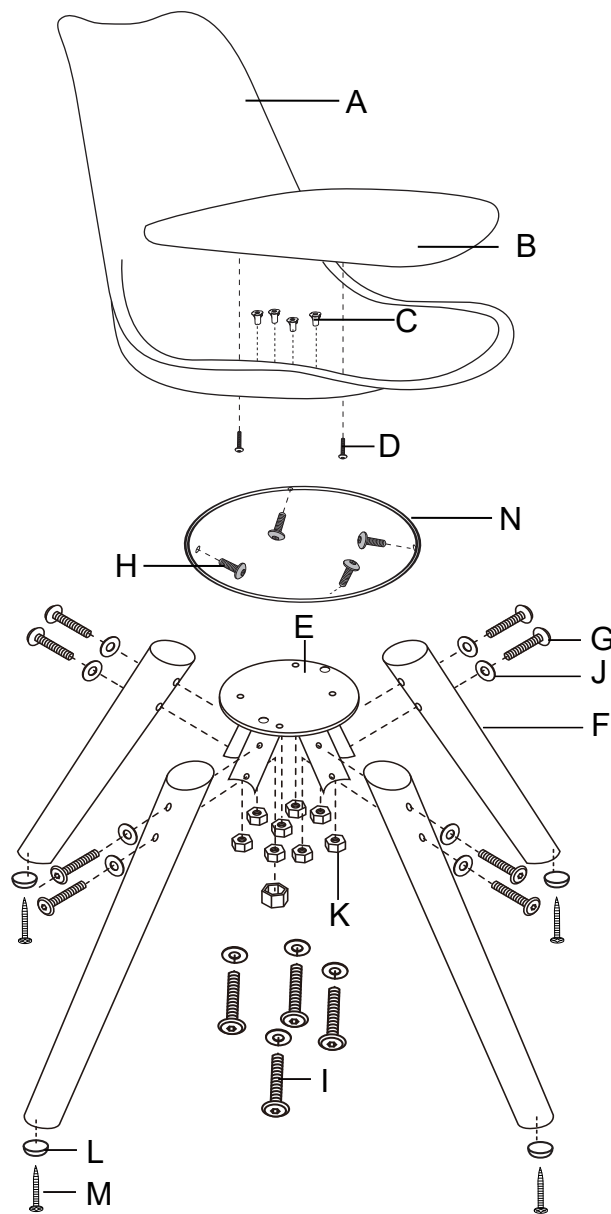

## Stela Barhocker

### Teileliste

Nr.	Name	Menge
A	Sitz	1x
B	Sitzkissen	1x
C	Mutter	4x
D	Schraube	2x
E	Gestell	1x
F	Stuhlbein	4x
G	Schraube M6x45mm	8x

Nr.	Name	Menge
H	Schraube M6x35mm	4x
I	Schraube M6x18mm	4x
J	Unterlegscheibe	8x
K	Mutter M6	8x
L	Fußpolster	4x
M	Blechschaube	4x
N	Fußstütze	1x

# EXPLOSION DRAWING

Stela Bar Stool

## Part List

No.	Name	QTY
A	Seat	1x
B	Cshion	1x
C	Nut	4x
D	Screw	2x
E	Frame	1x
F	Chair leg	4x
G	Screw M6x45mm	8x

No.	Name	QTY
H	Screw M6x35mm	4x
I	Screw M6x18mm	4x
J	Washer	8x
K	Nut M6	8x
L	Foot pad	4x
M	Tappingscrew	4x
N	Footrest	1x