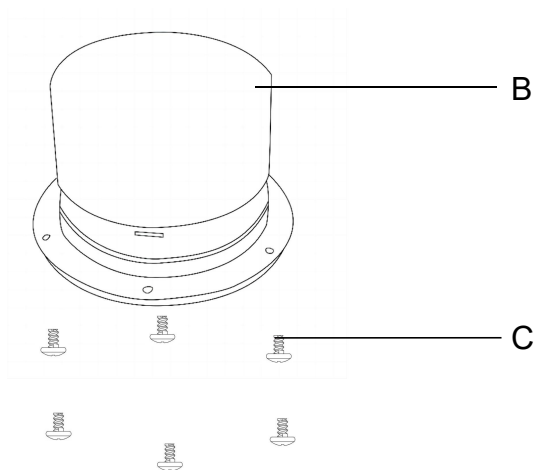

EXPLOSIONSZEICHNUNG

Paradiso Leuchtwürfel

Nr.	Name	Menge
A	Würfel	1x
B	LED-Leuchte	1x
C	Schraube M4x16mm	6x

EXPLOSION DRAWING

Paradiso Light Cube

No.	Name	QTY
A	Cube	1x
B	LED Light	1x
C	Screw M4x16mm	6x