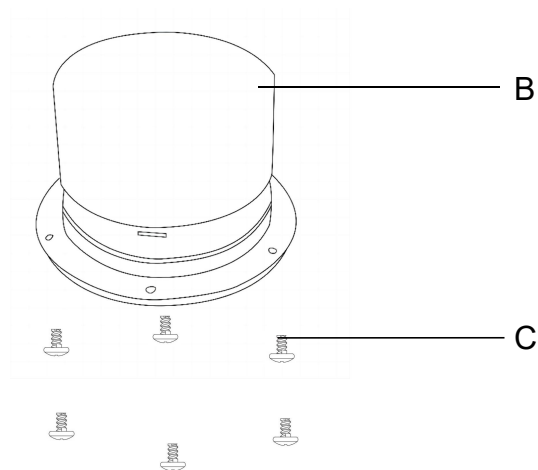

EXPLOSIONSZEICHNUNG

Paradiso Leuchtwürfel

Nr.	Name	Menge
A	Würfel	1x
B	LED-Leuchte	1x
C	Schraube M4x16mm	6x

EXPLOSION DRAWING

Paradiso Light Cube

No.	Name	QTY
A	Cube	1x
B	LED Light	1x
C	Screw M4x16mm	6x