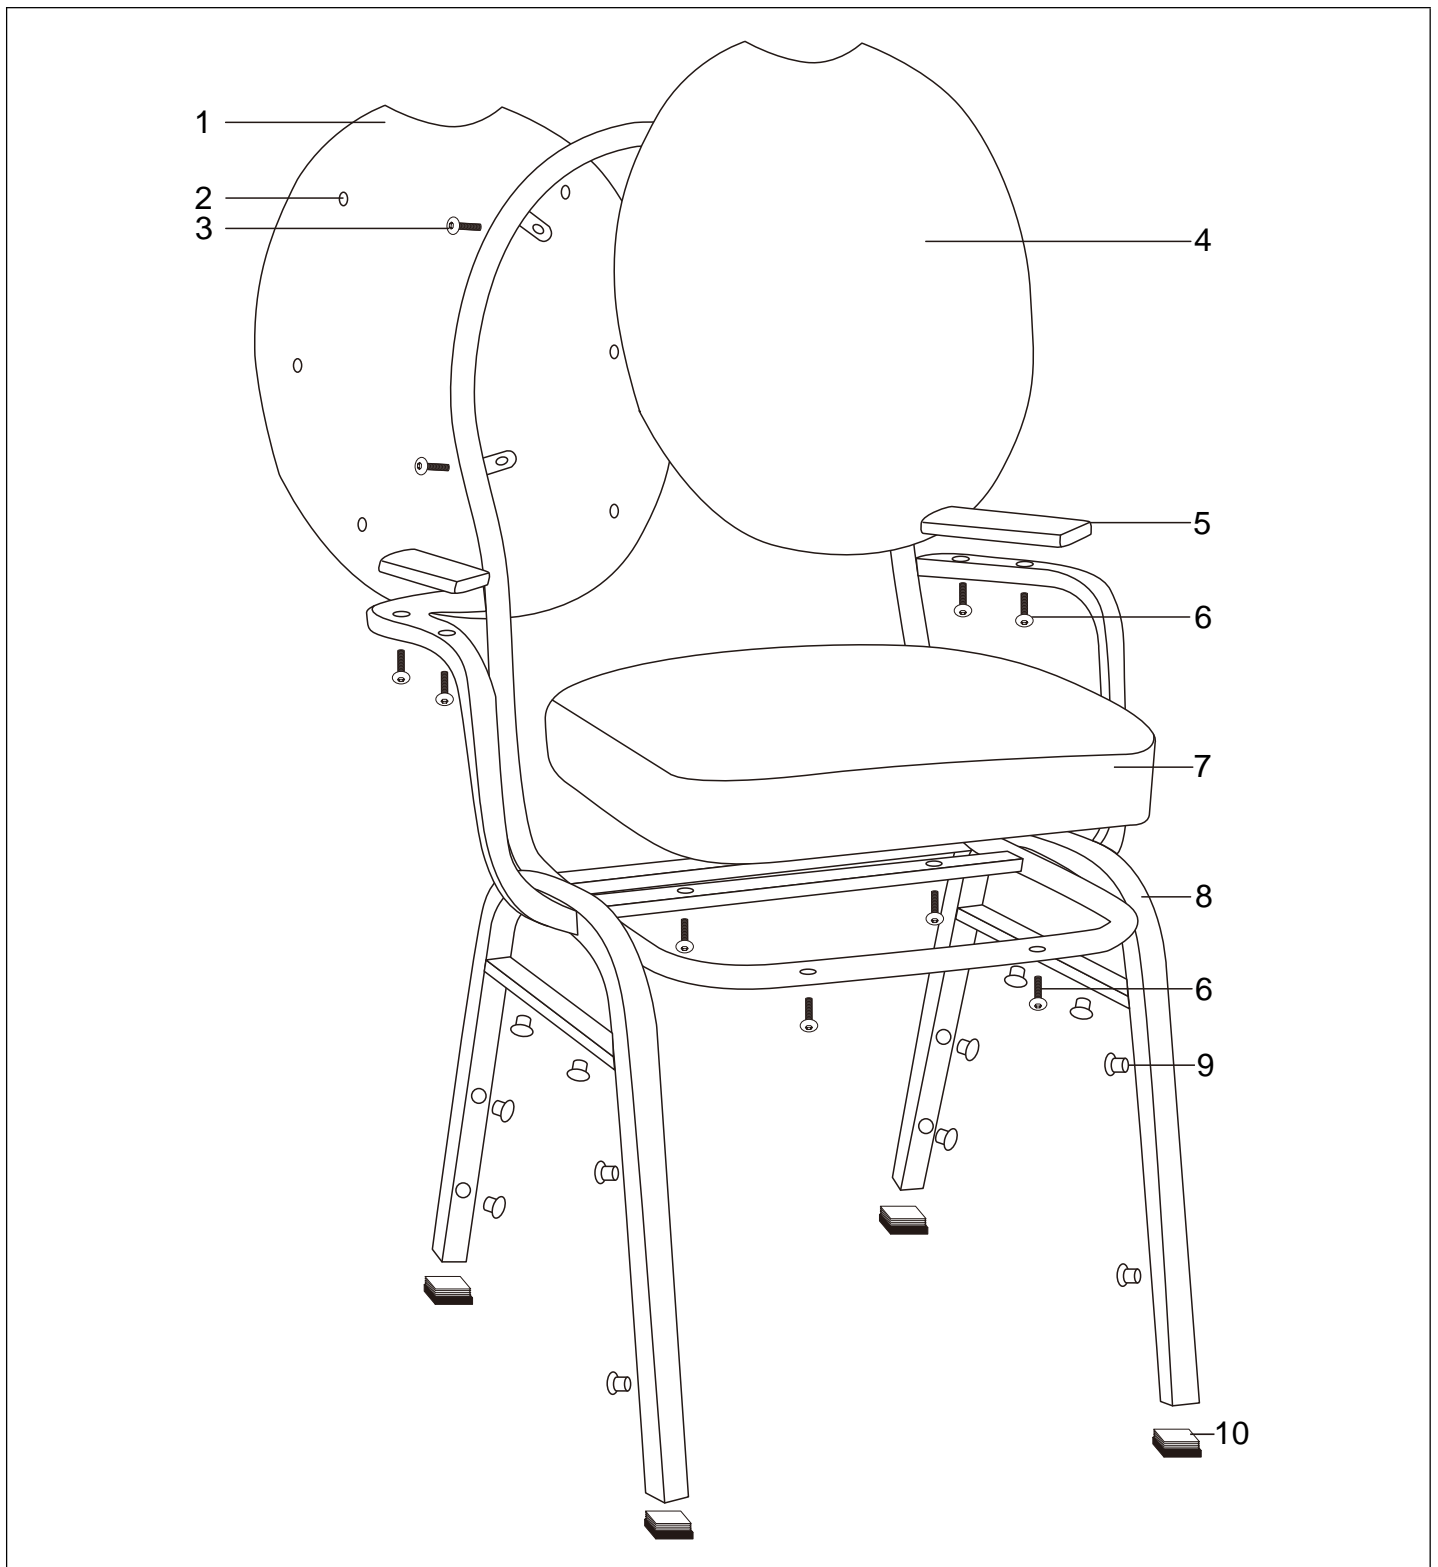

## Paola Bankettstuhl + Arm

| Nr. | Teilename          | Stk. |
|-----|--------------------|------|
| 1   | Rückenlehne        | 1    |
| 2   | Kunststoffschnalle | 6    |
| 3   | Schraube M5×10mm   | 4    |
| 4   | Rückenlehne        | 1    |
| 5   | Armlehne           | 2    |

| Nr. | Teilename        | Stk. |
|-----|------------------|------|
| 6   | Schraube M5×35mm | 8    |
| 7   | Sitzpolster      | 1    |
| 8   | Gestell          | 1    |
| 9   | Abdeckkappe      | 12   |
| 10  | Fußstopfen       | 4    |

## Paola Banquet Chair + Arm

| No. | Part Name      | Qty |
|-----|----------------|-----|
| 1   | Backrest       | 1   |
| 2   | Plastic buckle | 6   |
| 3   | Screw M5×10mm  | 4   |
| 4   | Backrest       | 1   |
| 5   | Armrest        | 2   |