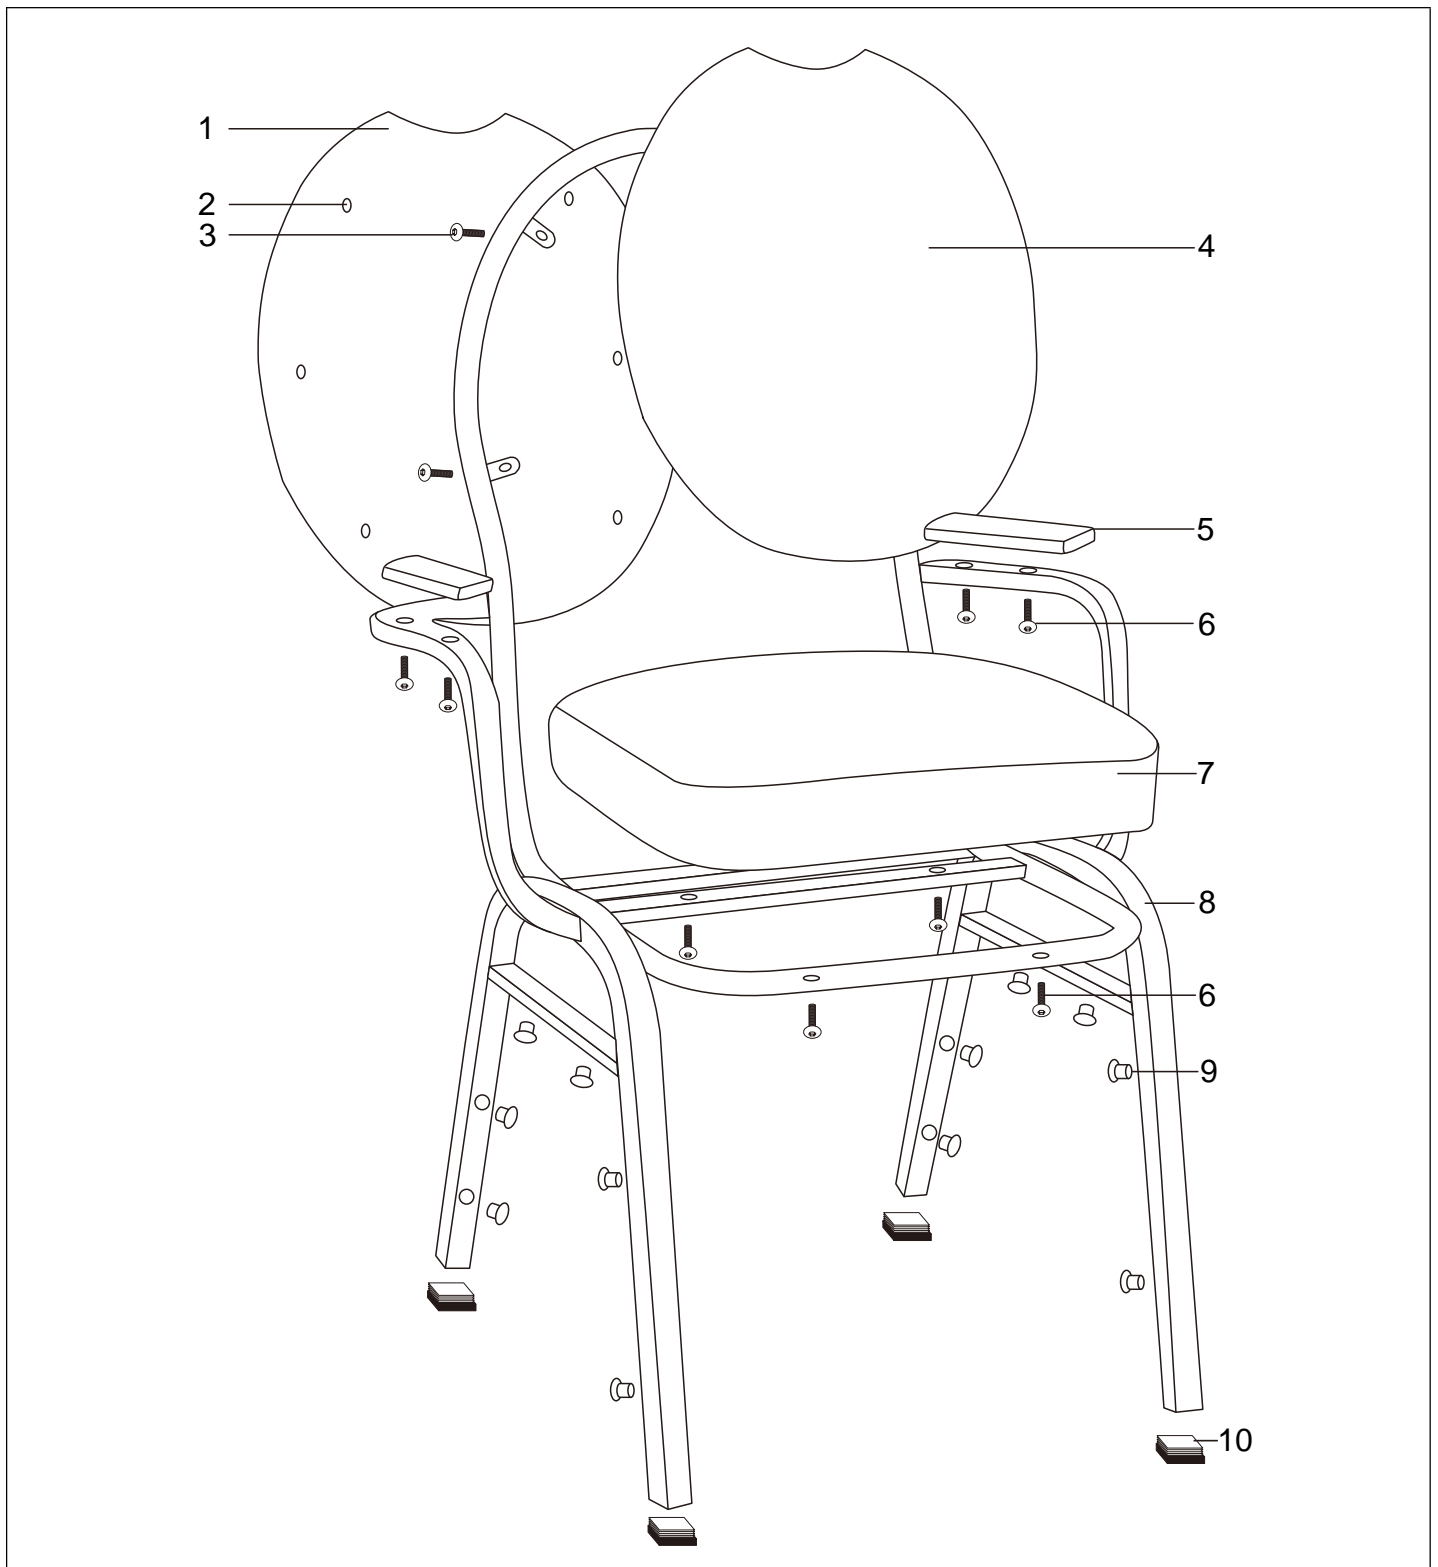

## Paola Bankettstuhl + Arm

| Nr. | Teilename          | Stk. |
|-----|--------------------|------|
| 1   | Rückenlehne        | 1    |
| 2   | Kunststoffschnalle | 6    |
| 3   | Schraube M5×10mm   | 4    |
| 4   | Rückenlehne        | 1    |
| 5   | Armlehne           | 2    |

| Nr. | Teilename        | Stk. |
|-----|------------------|------|
| 6   | Schraube M5×35mm | 8    |
| 7   | Sitzpolster      | 1    |
| 8   | Gestell          | 1    |
| 9   | Abdeckkappe      | 12   |
| 10  | Fußstopfen       | 4    |

## Paola Banquet Chair + Arm

| No. | Part Name      | Qty |
|-----|----------------|-----|
| 1   | Backrest       | 1   |
| 2   | Plastic buckle | 6   |
| 3   | Screw M5×10mm  | 4   |
| 4   | Backrest       | 1   |
| 5   | Armrest        | 2   |