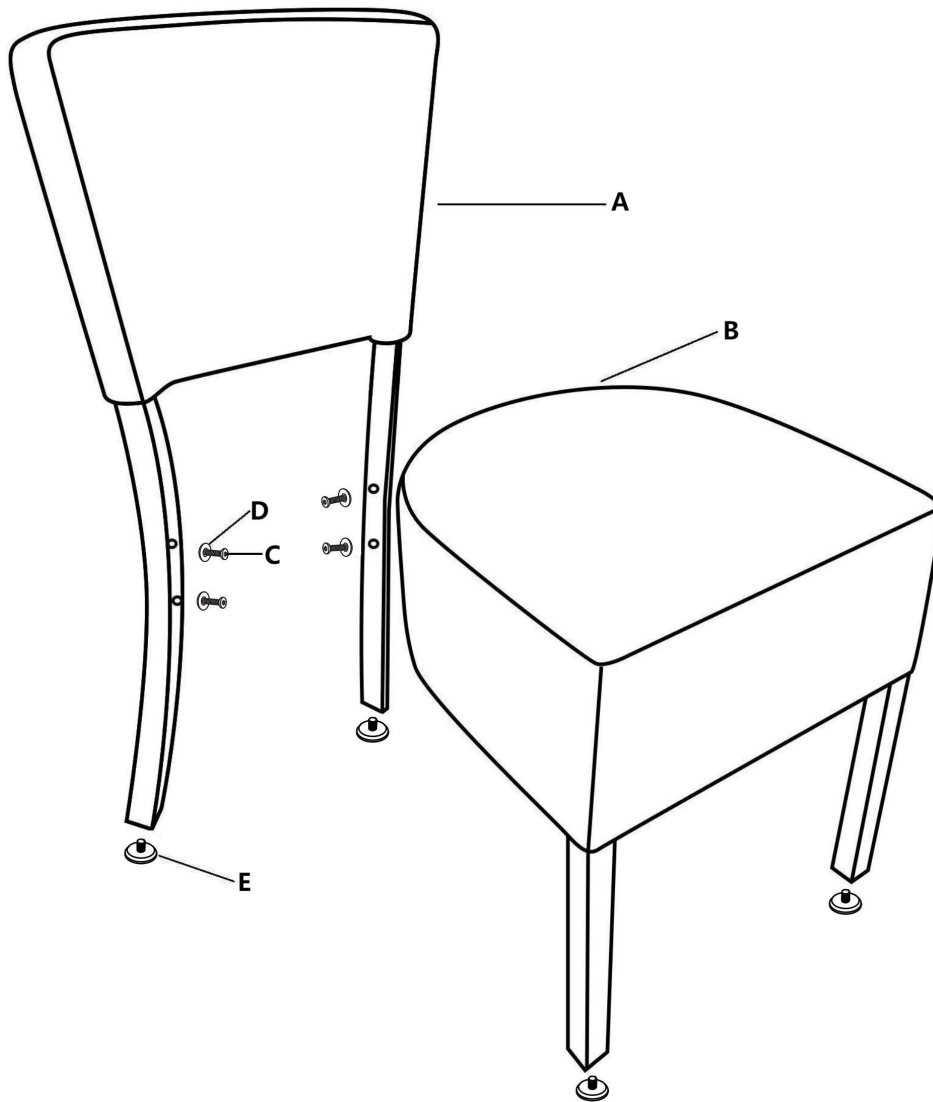

EXPLOSIONSZEICHNUNG

Luca Steel Stuhl

Teileliste

Nr.	Name	Menge
A	Rückenlehne	1x
B	Sitzfläche	1x
C	Schraube M8x35mm	4x

Nr.	Name	Menge
D	Unterlegscheibe	4x
E	Fußstopfen	4x

EXPLOSION DRAWING

Luca Steel Chair

Parts List

No.	Name	QTY
A	Backrest	1x
B	Seat	1x
C	Schraube M8x35mm	4x

No.	Name	QTY
D	Washer	4x
E	Foot pad	4x