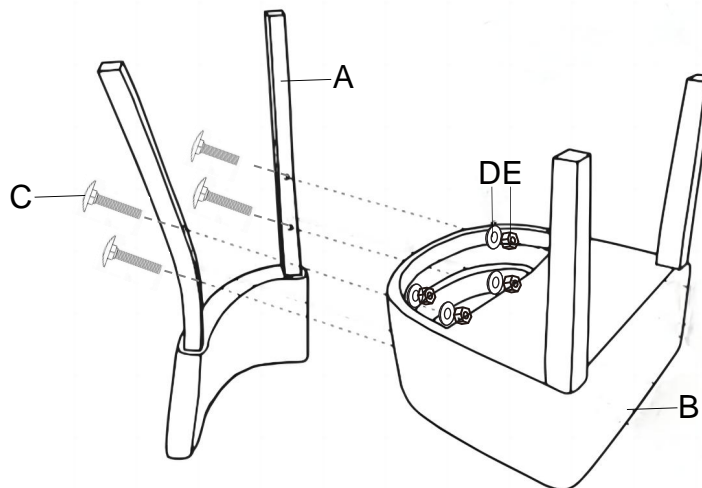

MONTAGEANLEITUNG

Luca Stuhl

A	B	C	D	E
				
Rückenlehne	Sitzfläche	M8x80mm	Unterlegscheibe	Mutter
1x	1x	4x	4x	4x

MONTAGEVERFAHREN

1.

2.

ASSEMBLY INSTRUCTION

Luca Chair

A	B	C	D	E
				
Backrest	Seat	M8x80mm	Washer	Nut
1x	1x	4x	4x	4x

ASSEMBLY PROCEDURE

1.

2.