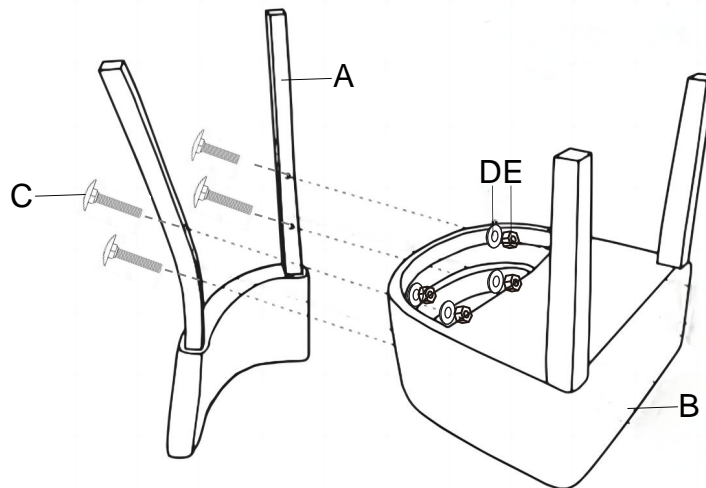

MONTAGEANLEITUNG

Luca Stuhl

A	B	C	D	E
				
Rückenlehne	Sitzfläche	M8x80mm	Unterlegscheibe	Mutter
1x	1x	4x	4x	4x

MONTAGEVERFAHREN

1.

2.

ASSEMBLY INSTRUCTION

Luca Chair

A	B	C	D	E
				
Backrest	Seat	M8x80mm	Washer	Nut
1x	1x	4x	4x	4x

ASSEMBLY PROCEDURE

1.

2.