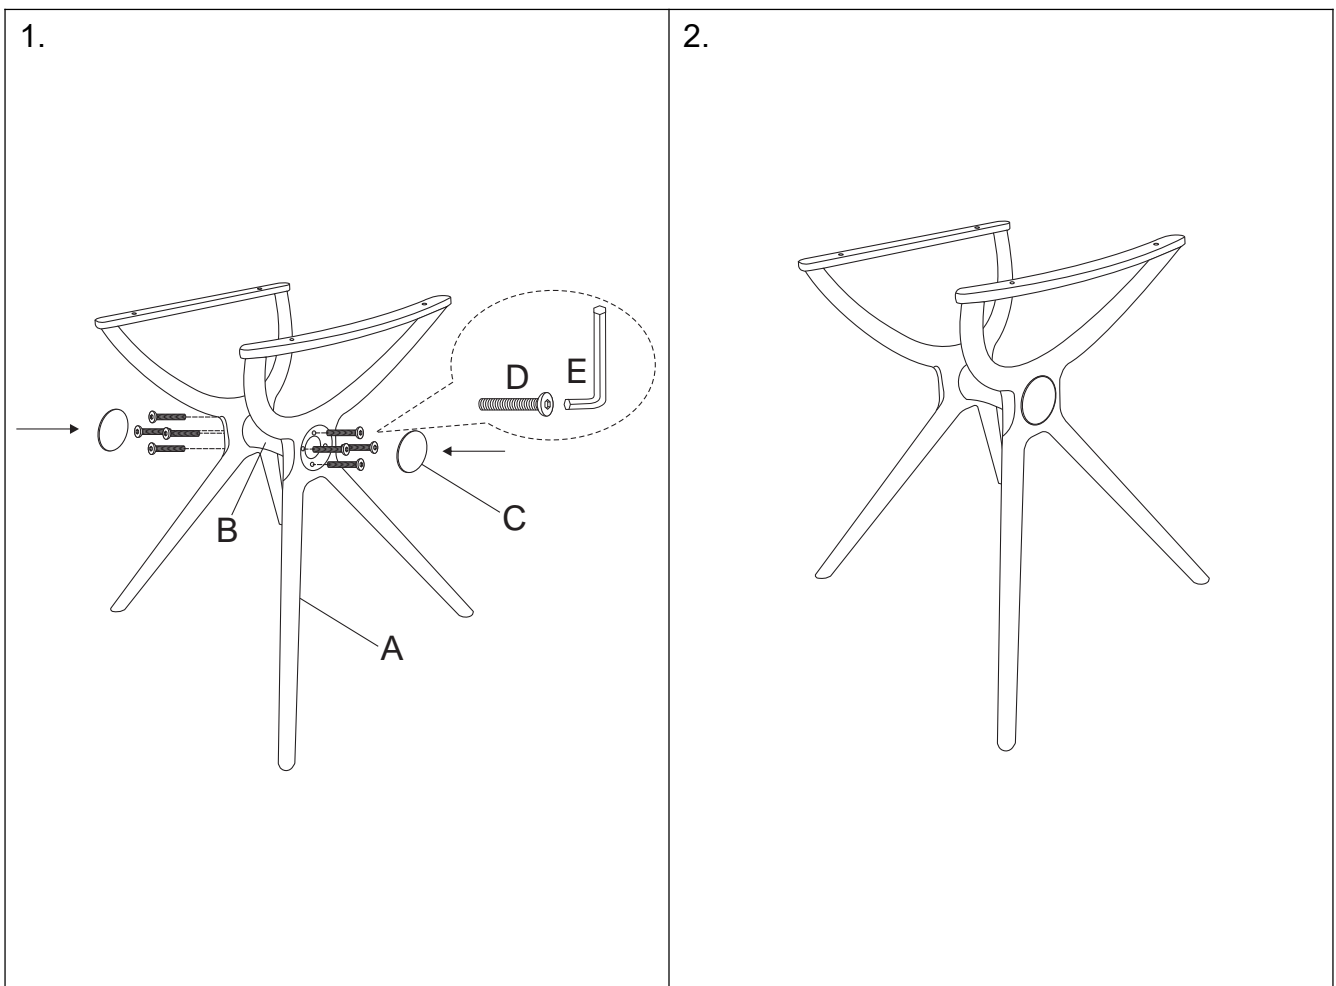

MONTAGEANLEITUNG

Lima Tischgestell

A	B	C	D	E
				
Gestell	Verbinder	Abdeckung	Schraube M6x30mm	Inbussschlüssel
2x	1x	2x	8x	1x

MONTAGEVERFAHREN

ASSEMBLY INSTRUCTION

Lima Table Frame

A	B	C	D	E
				
Frame	Connector	Cover	Screw M6x30mm	Allen Key
2x	1x	2x	8x	1x

ASSEMBLY PROCEDURE

1.

2.