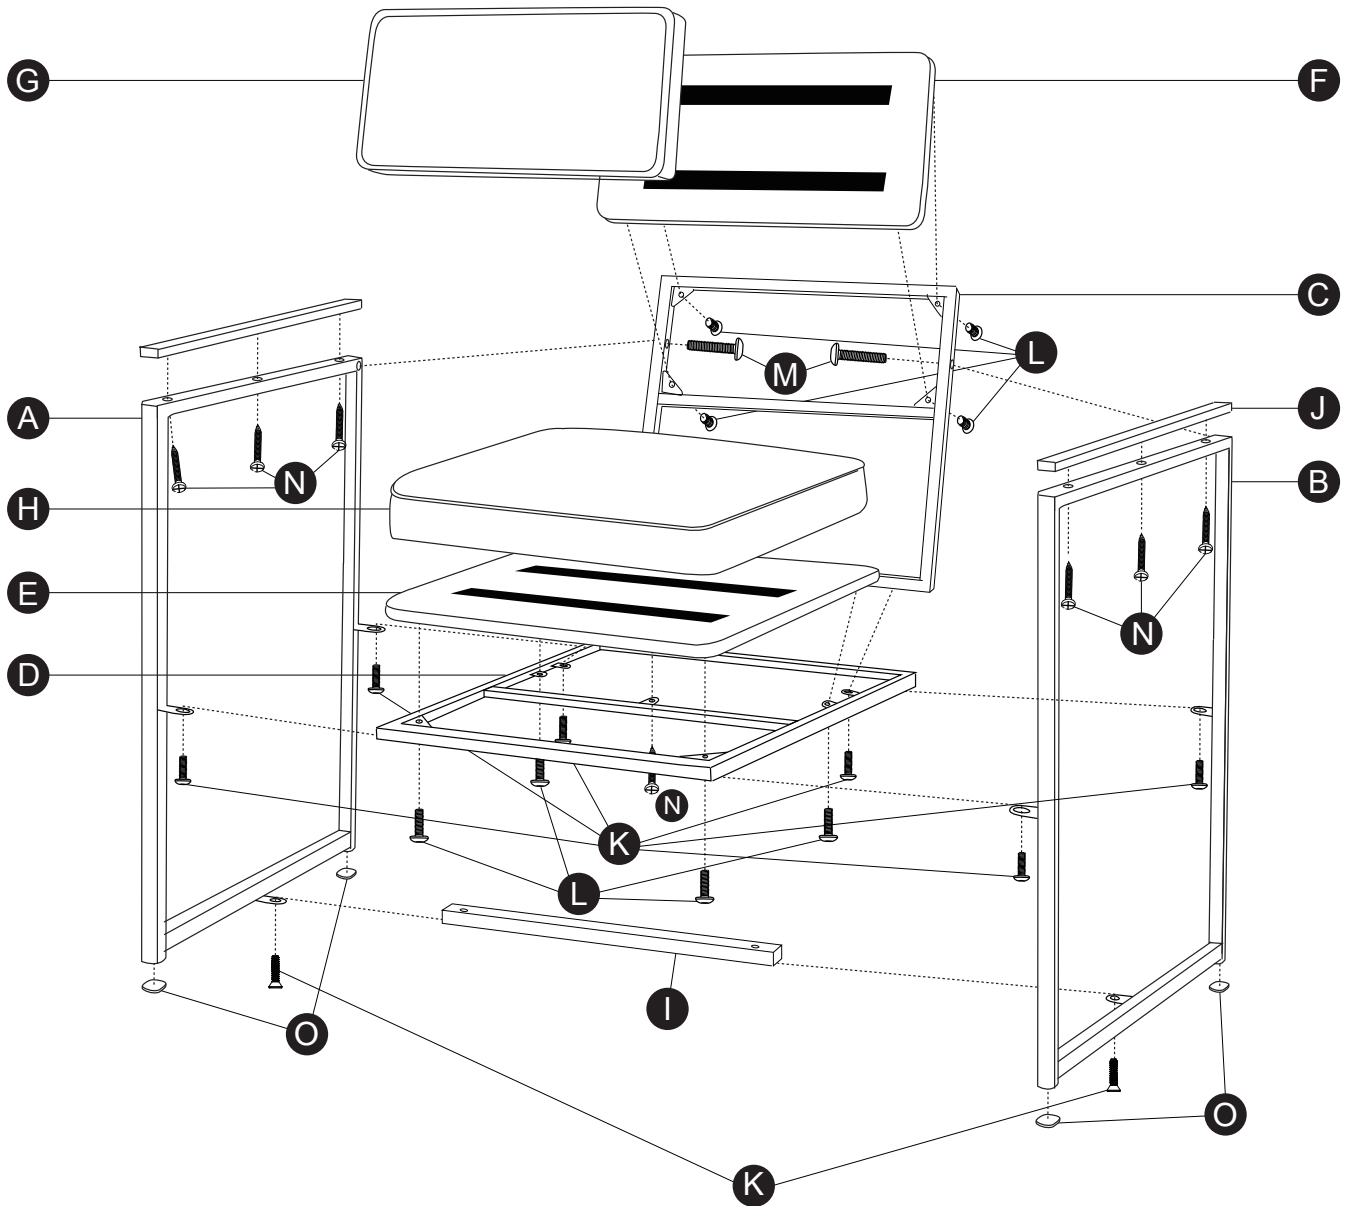

# EXPLOSIONSZEICHNUNG

Kyla.S45L.S / Kyla.S45S.G / Kyla.S45S.S

## Teilleiste

Nr.	Name	Menge
A	Armlehne Links	1x
B	Armlehne Rechts	1x
C	Metall-Rückenlehne	1x
D	Metall-Sitzgestell	1x
E	Holzstuhl	1x
F	Holzrückenlehne	1x
G	Samt-Rückenlehne	1x
H	Samt-Kissen	1x

Nr.	Name	Menge
I	Verbindungsstreben	1x
J	Holz auf Armlehne	2x
K	Schraube M6x14mm	8x
L	Schraube M6x16mm	8x
M	Schraube M6x35mm	2x
N	Blechschaube	7x
O	Fußstopfen	4x

## Parts List

No.	Name	QTY
A	Armrest Left	1x
B	Armrest Right	1x
C	Metal Backrest	1x
D	Metal Seat Frame	1x
E	Wooden Seat	1x
F	Wooden Backrest	1x
G	Velvet Backrest	1x
H	Velvet Cushion	1x

No.	Name	QTY
I	Connecting struts	1x
J	Wood on armrest	2x
K	Screw M6x14mm	8x
L	Screw M6x16mm	8x
M	Screw M6x35mm	2x
N	Tapping Screw	7x
O	Foot pad	4x