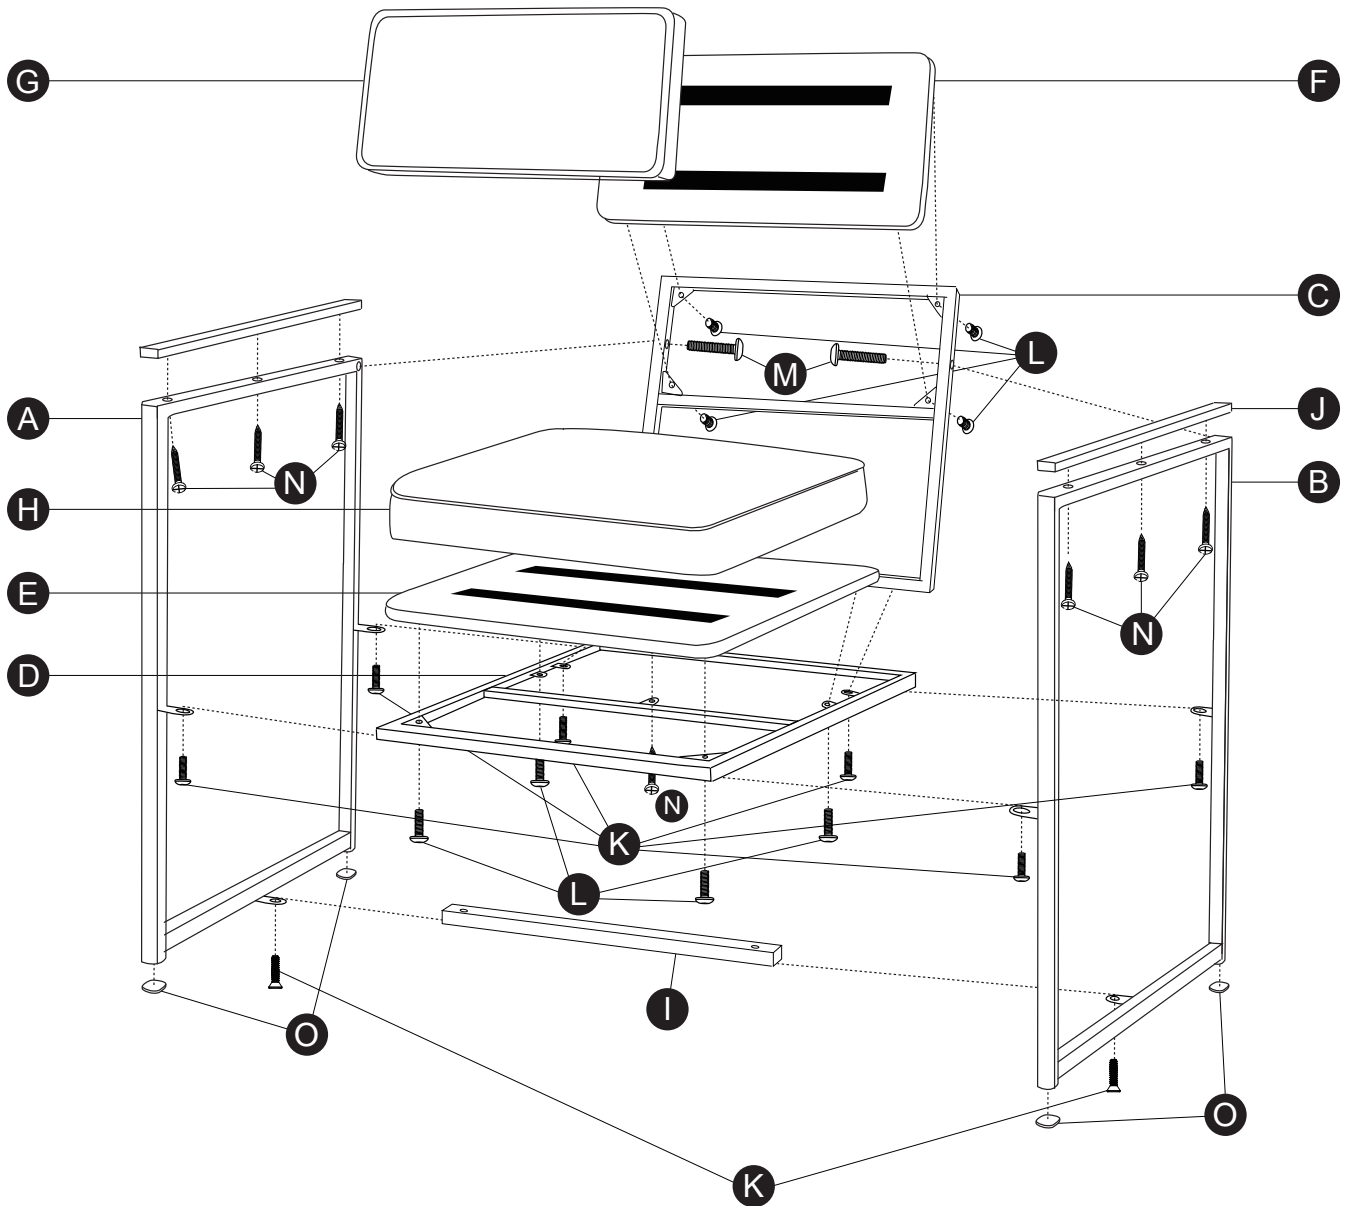

# EXPLOSIONSZEICHNUNG

Kyla.S45L.S / Kyla.S45S.G / Kyla.S45S.S

## Teilleiste

Nr.	Name	Menge
A	Armlehne Links	1x
B	Armlehne Rechts	1x
C	Metall-Rückenlehne	1x
D	Metall-Sitzgestell	1x
E	Holzstuhl	1x
F	Holzrückenlehne	1x
G	Samt-Rückenlehne	1x
H	Samt-Kissen	1x

Nr.	Name	Menge
I	Verbindungsstreben	1x
J	Holz auf Armlehne	2x
K	Schraube M6x14mm	8x
L	Schraube M6x16mm	8x
M	Schraube M6x35mm	2x
N	Blechschaube	7x
O	Fußstopfen	4x

## Parts List

No.	Name	QTY
A	Armrest Left	1x
B	Armrest Right	1x
C	Metal Backrest	1x
D	Metal Seat Frame	1x
E	Wooden Seat	1x
F	Wooden Backrest	1x
G	Velvet Backrest	1x
H	Velvet Cushion	1x

No.	Name	QTY
I	Connecting struts	1x
J	Wood on armrest	2x
K	Screw M6x14mm	8x
L	Screw M6x16mm	8x
M	Screw M6x35mm	2x
N	Tapping Screw	7x
O	Foot pad	4x