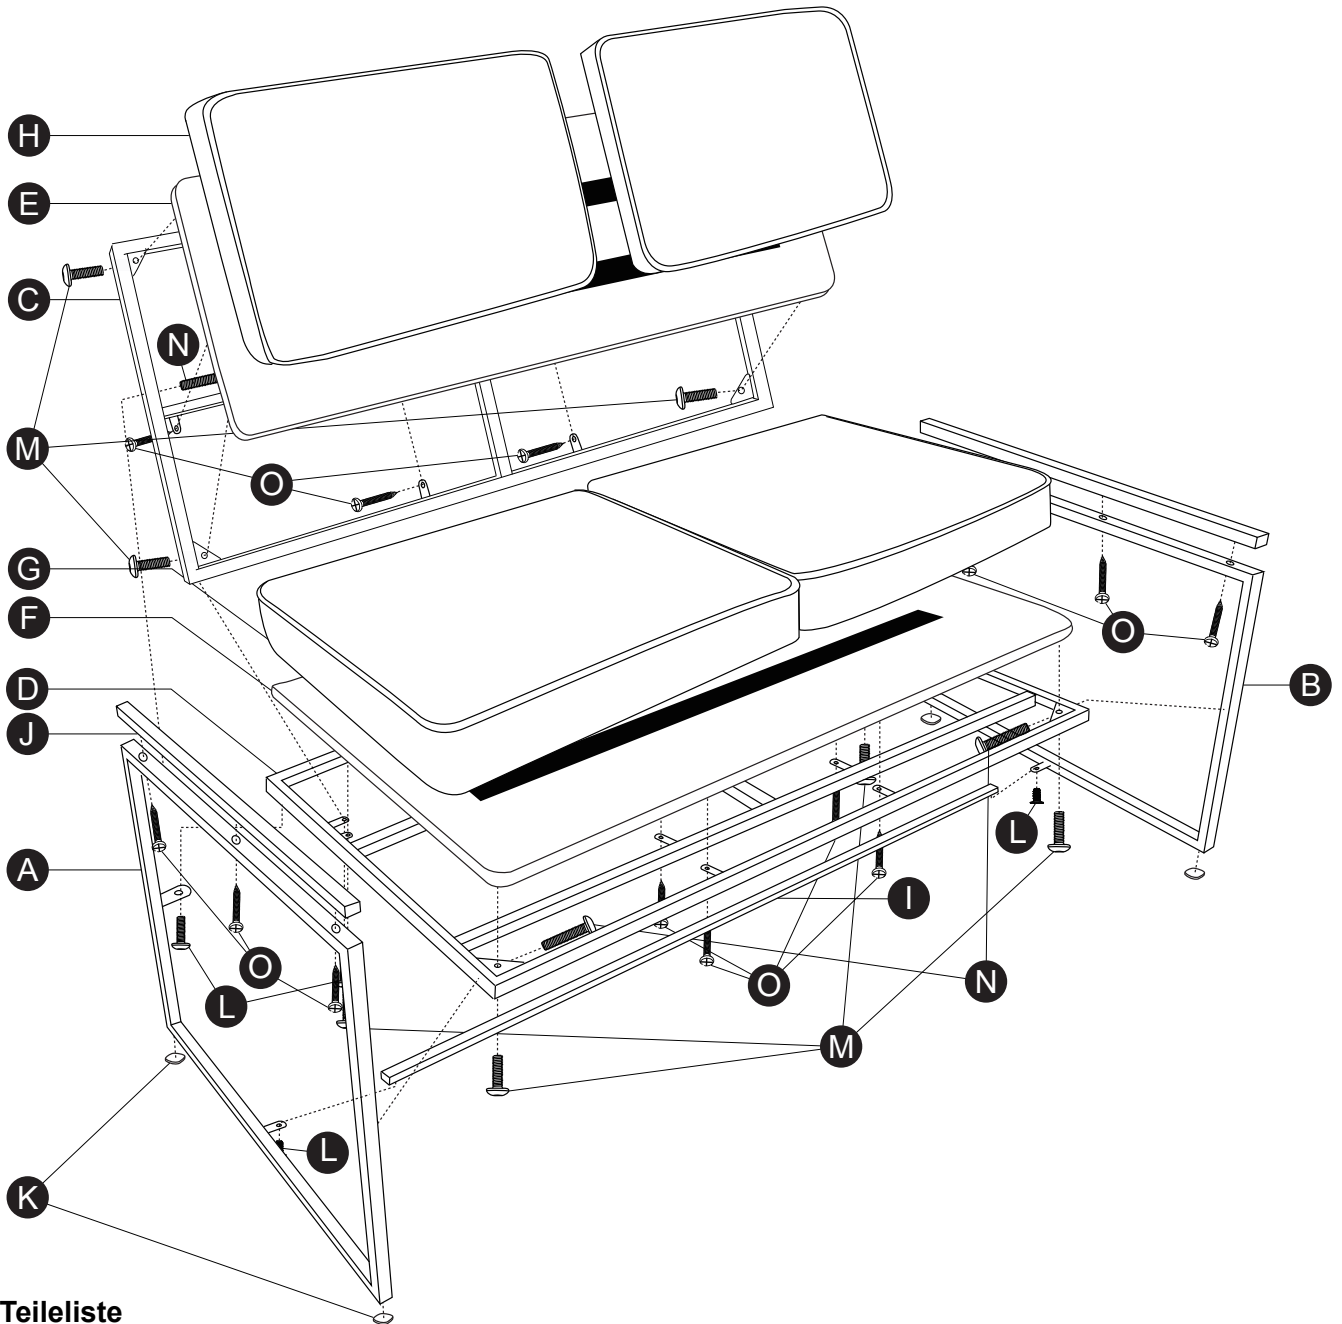

EXPLOSIONSZEICHNUNG

Kyla Sitzbank

Teilleiste

Nr.	Name	Menge
A	Armlehne Links	1x
B	Armlehne Rechts	1x
C	Metall-Rückenlehne	1x
D	Metall-Sitzgestell	1x
E	Holzrückenlehne	1x
F	Holzstuhl	1x
G	Samt-Kissen	2x
H	Samt-Rückenlehne	2x

Nr.	Name	Menge
I	Verbindungsstreben	1x
J	Holz auf Armlehne	2x
K	Fußstopfen	4x
L	Schraube M6x14mm	6x
M	Schraube M6x16mm	8x
N	Schraube M6x35mm	4x
O	Blechschaube	20x

EXPLOSION DRAWING

Kyla Sofa

Parts List

No.	Name	QTY
A	Armrest Left	1x
B	Armrest Right	1x
C	Metal Backrest	1x
D	Metal Seat Frame	1x
E	Wooden Backrest	1x
F	Wooden Seat	1x
G	Velvet Cushion	2x
H	Velvet Backrest	2x

No.	Name	QTY
I	Connecting struts	1x
J	Wood on armrest	2x
K	Foot pad	4x
L	Screw M6x14mm	6x
M	Screw M6x16mm	8x
N	Screw M6x35mm	4x
O	Tapping Screw	20x