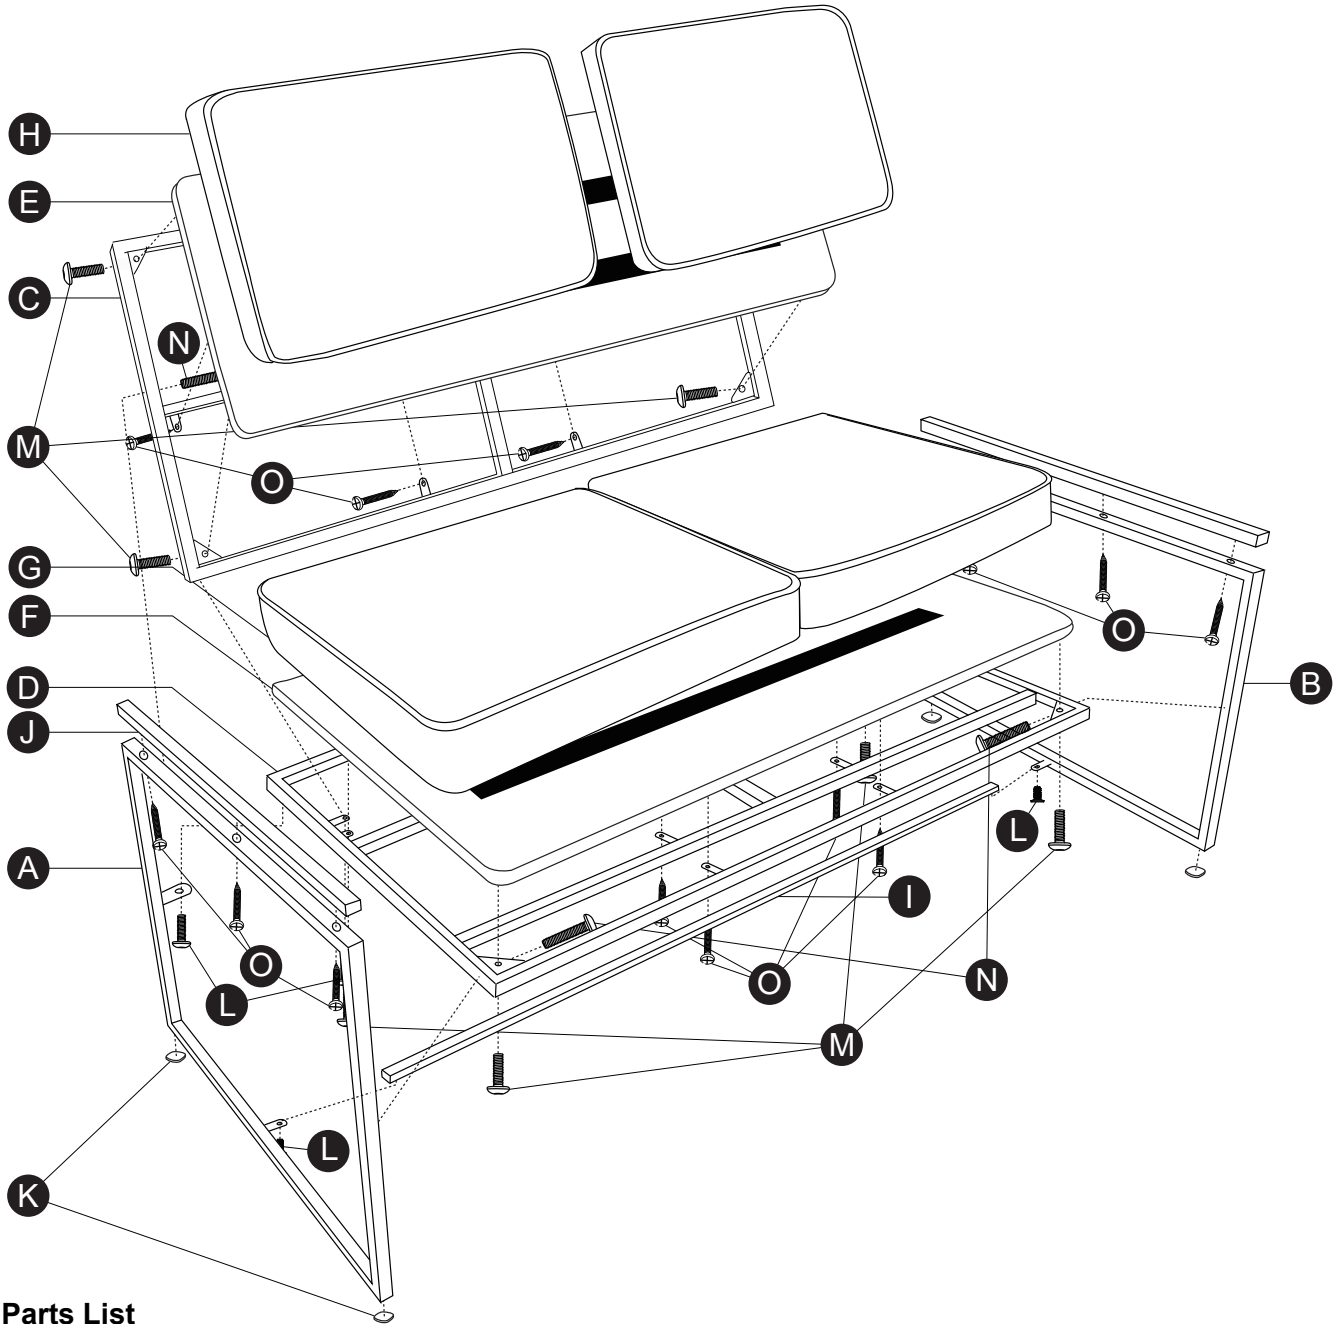

EXPLOSIONSZEICHNUNG

Kyla Sitzbank

Teilleiste

Nr.	Name	Menge
A	Armlehne Links	1x
B	Armlehne Rechts	1x
C	Metall-Rückenlehne	1x
D	Metall-Sitzgestell	1x
E	Holzrückenlehne	1x
F	Holzstuhl	1x
G	Samt-Kissen	2x
H	Samt-Rückenlehne	2x

Nr.	Name	Menge
I	Verbindungsstreben	1x
J	Holz auf Armlehne	2x
K	Fußstopfen	4x
L	Schraube M6x14mm	6x
M	Schraube M6x16mm	8x
N	Schraube M6x35mm	4x
O	Blechschaube	20x

EXPLOSION DRAWING

Kyla Sofa

Parts List

No.	Name	QTY
A	Armrest Left	1x
B	Armrest Right	1x
C	Metal Backrest	1x
D	Metal Seat Frame	1x
E	Wooden Backrest	1x
F	Wooden Seat	1x
G	Velvet Cushion	2x
H	Velvet Backrest	2x

No.	Name	QTY
I	Connecting struts	1x
J	Wood on armrest	2x
K	Foot pad	4x
L	Screw M6x14mm	6x
M	Screw M6x16mm	8x
N	Screw M6x35mm	4x
O	Tapping Screw	20x