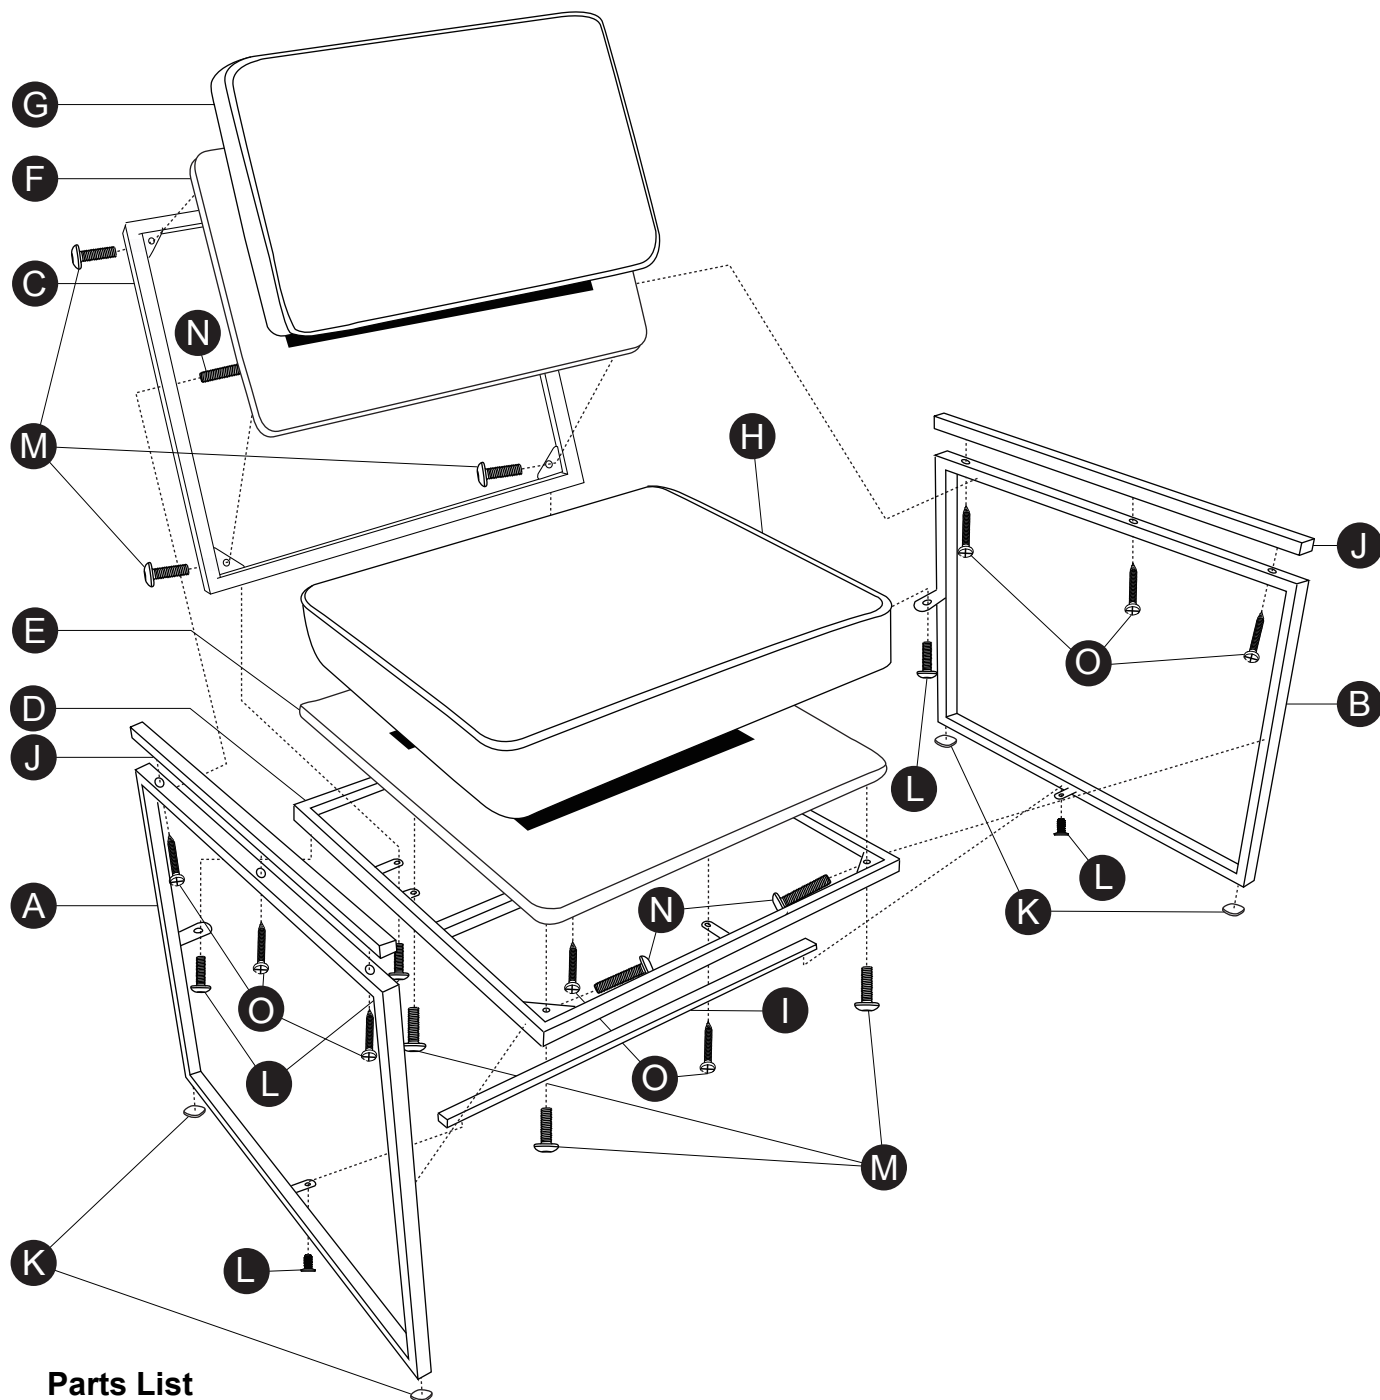

EXPLOSIONSZEICHNUNG

Kyla.SE45S.S / Kyla.SE45S.G

Teilleiste

Nr.	Name	Menge
A	Armlehne Links	1x
B	Armlehne Rechts	1x
C	Metall-Rückenlehne	1x
D	Metall-Sitzgestell	1x
E	Holzstuhl	1x
F	Holzrückenlehne	1x
G	Samt-Rückenlehne	1x
H	Samt-Kissen	1x

Nr.	Name	Menge
I	Verbindungsstreben	1x
J	Holz auf Armlehne	2x
K	Fußstopfen	4x
L	Schraube M6x14mm	6x
M	Schraube M6x16mm	8x
N	Schraube M6x35mm	4x
O	Blechschaube	8x

EXPLOSION DRAWING

Kyla.SE45S.S / Kyla.SE45S.G

Parts List

No.	Name	QTY
A	Armrest Left	1x
B	Armrest Right	1x
C	Metal Backrest	1x
D	Metal Seat Frame	1x
E	Wooden Seat	1x
F	Wooden Backrest	1x
G	Velvet Backrest	1x
H	Velvet Cushion	1x

No.	Name	QTY
I	Connecting struts	1x
J	Wood on armrest	2x
K	Foot pad	4x
L	Screw M6x14mm	6x
M	Screw M6x16mm	8x
N	Screw M6x35mm	4x
O	Tapping Screw	8x