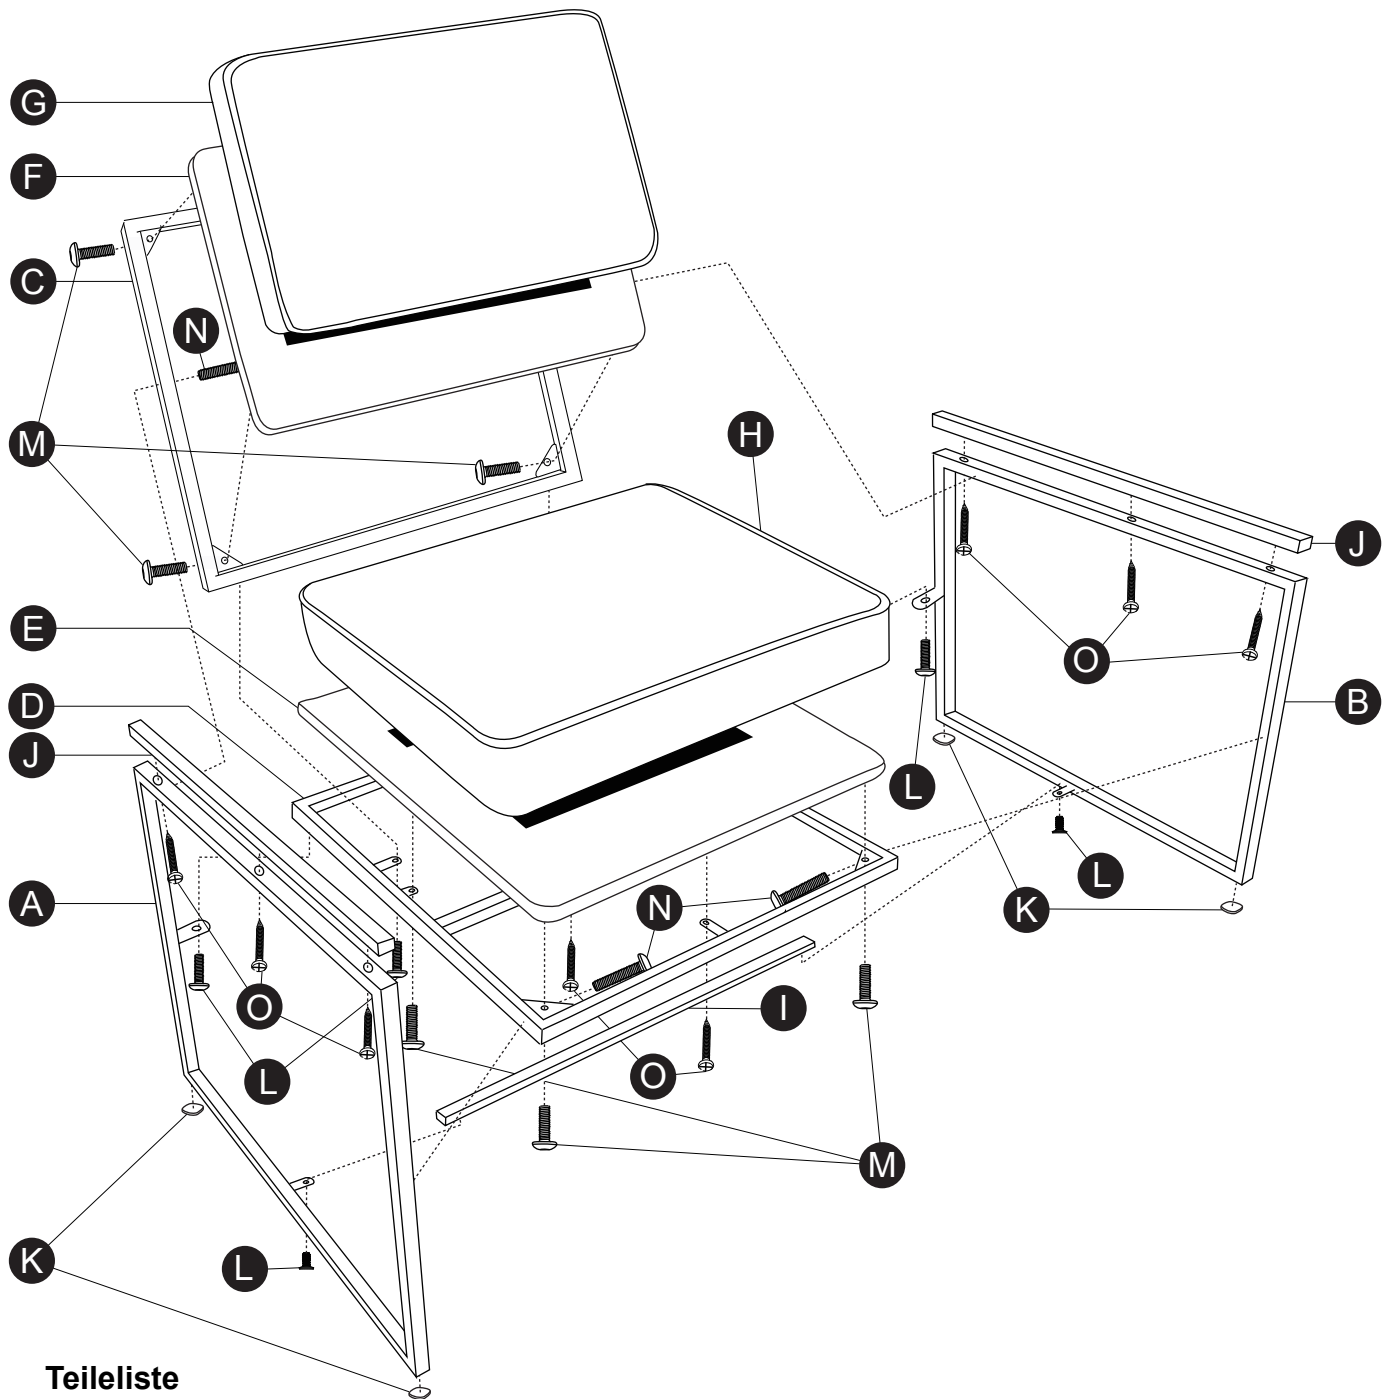

EXPLOSIONSZEICHNUNG

Kyla.SE45S.S / Kyla.SE45S.G

Teilleiste

Nr.	Name	Menge
A	Armlehne Links	1x
B	Armlehne Rechts	1x
C	Metall-Rückenlehne	1x
D	Metall-Sitzgestell	1x
E	Holzstuhl	1x
F	Holzrückenlehne	1x
G	Samt-Rückenlehne	1x
H	Samt-Kissen	1x

Nr.	Name	Menge
I	Verbindungsstreben	1x
J	Holz auf Armlehne	2x
K	Fußstopfen	4x
L	Schraube M6x14mm	6x
M	Schraube M6x16mm	8x
N	Schraube M6x35mm	4x
O	Blechschaube	8x

EXPLOSION DRAWING

Kyla.SE45S.S / Kyla.SE45S.G

Parts List

No.	Name	QTY
A	Armrest Left	1x
B	Armrest Right	1x
C	Metal Backrest	1x
D	Metal Seat Frame	1x
E	Wooden Seat	1x
F	Wooden Backrest	1x
G	Velvet Backrest	1x
H	Velvet Cushion	1x

No.	Name	QTY
I	Connecting struts	1x
J	Wood on armrest	2x
K	Foot pad	4x
L	Screw M6x14mm	6x
M	Screw M6x16mm	8x
N	Screw M6x35mm	4x
O	Tapping Screw	8x