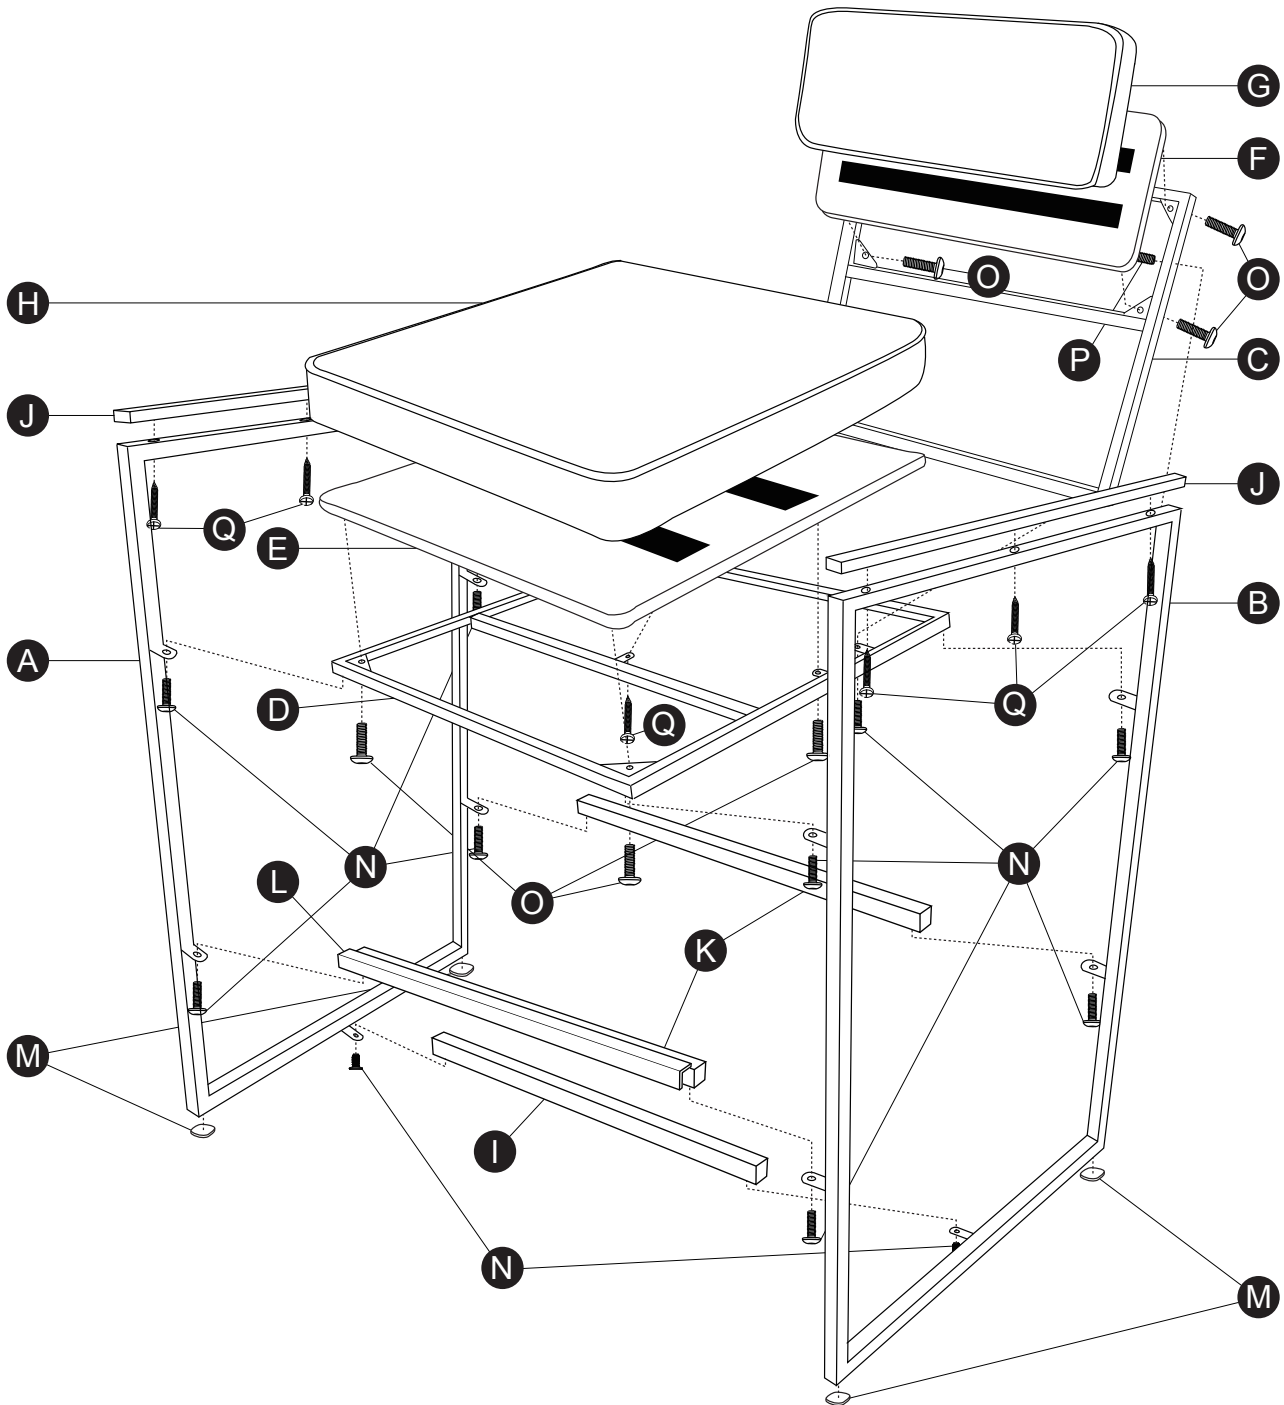

# EXPLOSIONSZEICHNUNG

Kyla.B75L.S / Kyla.B75S.S / Kyla.B75S.G

## Teilleiste

Nr.	Name	Menge
A	Armlehne Links	1x
B	Armlehne Rechts	1x
C	Metall-Rückenlehne	1x
D	Metall-Sitzgestell	1x
E	Holzstuhl	1x
F	Holzrückenlehne	1x
G	Samt-Rückenlehne	1x
H	Samt-Kissen	1x
I	Verbindungsstreben	1x

## Parts List

No.	Name	QTY
A	Armrest Left	1x
B	Armrest Right	1x
C	Metal Backrest	1x
D	Metal Seat Frame	1x
E	Wooden Seat	1x
F	Wooden Backrest	1x
G	Velvet Backrest	1x
H	Velvet Cushion	1x
I	Connecting struts	1x