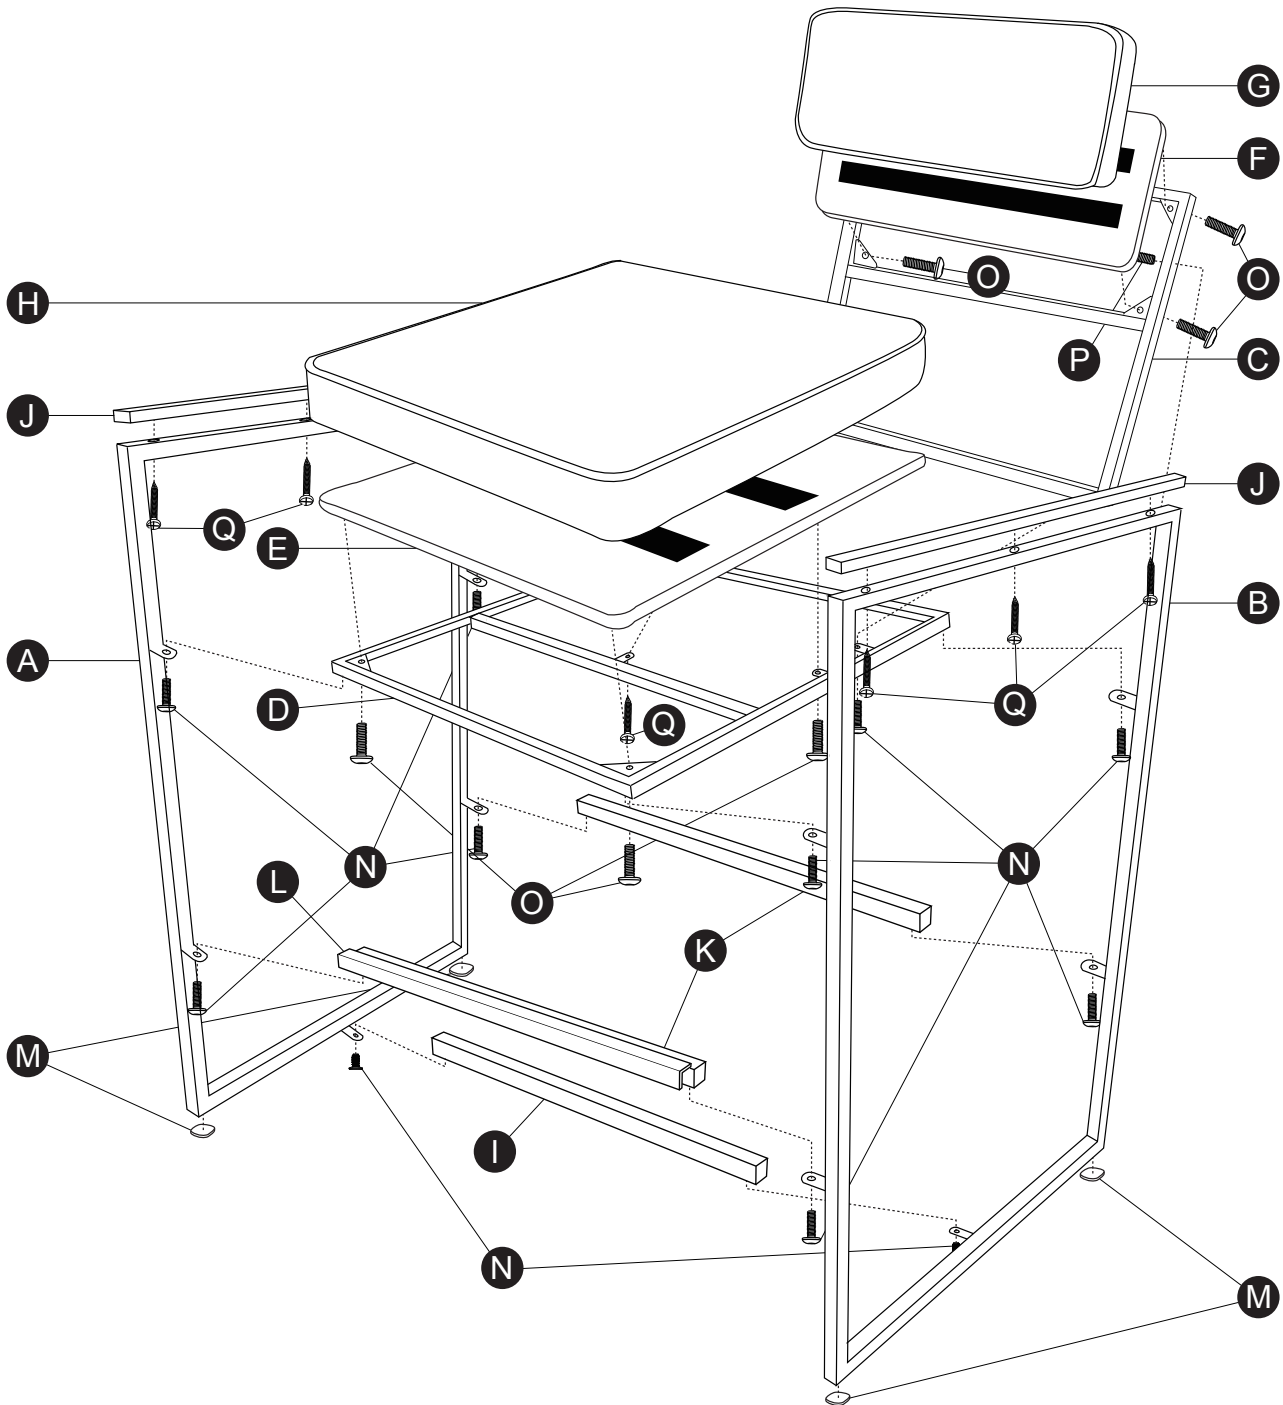

# EXPLOSIONSZEICHNUNG

Kyla.B75L.S / Kyla.B75S.S / Kyla.B75S.G

## Teilleiste

Nr.	Name	Menge
A	Armlehne Links	1x
B	Armlehne Rechts	1x
C	Metall-Rückenlehne	1x
D	Metall-Sitzgestell	1x
E	Holzstuhl	1x
F	Holzrückenlehne	1x
G	Samt-Rückenlehne	1x
H	Samt-Kissen	1x
I	Verbindungsstreben	1x

## Parts List

No.	Name	QTY
A	Armrest Left	1x
B	Armrest Right	1x
C	Metal Backrest	1x
D	Metal Seat Frame	1x
E	Wooden Seat	1x
F	Wooden Backrest	1x
G	Velvet Backrest	1x
H	Velvet Cushion	1x
I	Connecting struts	1x