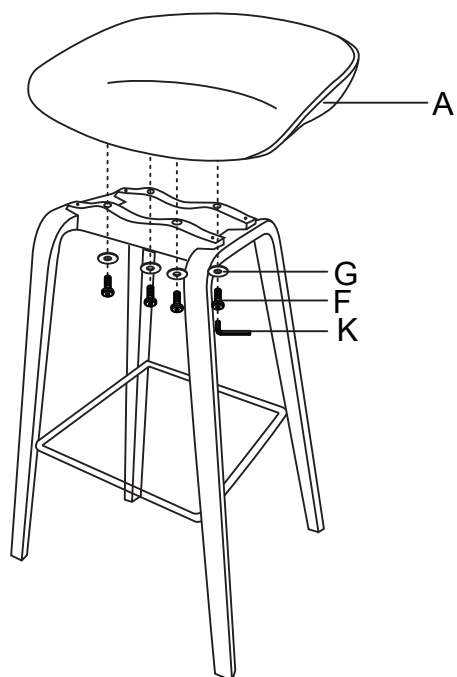

MONTAGEANLEITUNG

Franky.B75.S / Franky.B75.W

A	B	C	D	E	F
	 vorne		 vorne		
Sitzfläche	Gestell	Stuhlbein	Fußstütze	M6x35mm	M6x25mm
1x	1x	2x	1x	4x	12x

G	H	I	J	K	L
					
M6x18x2mm	M6x14x1mm	Mutter	Mutterkappe	Inbusschlüssel	Steckschlüssel
12x	4x	4x	4x	1x	1x

MONTAGEVERFAHREN

1.

2.

3.

4.

ACHTUNG: Bitte entfernen Sie nicht das kleine schwarze Teil an der Unterseite des Sitzes.

ASSEMBLY INSTRUCTION

Franky.B75.S / Franky.B75.W

A	B	C	D	E	F
	 front		 front		
Seat	Frame	Chair leg	Footrest	M6x35mm	M6x25mm
1x	1x	2x	1x	4x	12x

G	H	I	J	K	M
					
M6x18x2mm	M6x14x1mm	Nut	Nut cap	Allen Key	Socket spanner
12x	4x	4x	4x	1x	1x

ASSEMBLY PROCEDURES

1.

2.

3.

4.

ATTENTION: Please do not remove the small black part at the bottom of the seat.