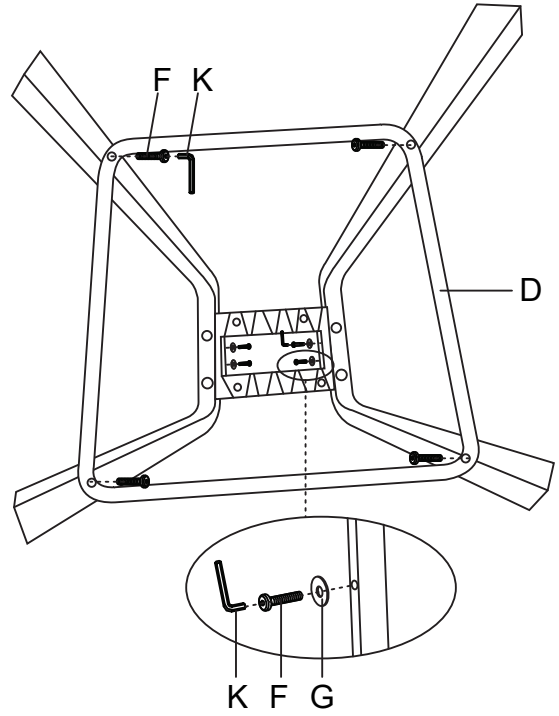

MONTAGEANLEITUNG

Franky.B75.S / Franky.B75.W

A	B	C	D	E	F
	 vorne		 vorne		
Sitzfläche	Gestell	Stuhlbein	Fußstütze	M6x35mm	M6x25mm
1x	1x	2x	1x	4x	12x

G	H	I	J	K	L
					
M6x18x2mm	M6x14x1mm	Mutter	Mutterkappe	Inbusschlüssel	Steckschlüssel
12x	4x	4x	4x	1x	1x

MONTAGEVERFAHREN

1.

2.

3.

4.

ACHTUNG: Bitte entfernen Sie nicht das kleine schwarze Teil an der Unterseite des Sitzes.

ASSEMBLY INSTRUCTION

Franky.B75.S / Franky.B75.W

A	B	C	D	E	F
	 front		 front		
Seat	Frame	Chair leg	Footrest	M6x35mm	M6x25mm
1x	1x	2x	1x	4x	12x

G	H	I	J	K	M
					
M6x18x2mm	M6x14x1mm	Nut	Nut cap	Allen Key	Socket spanner
12x	4x	4x	4x	1x	1x

ASSEMBLY PROCEDURES

1.

2.

3.

4.

ATTENTION: Please do not remove the small black part at the bottom of the seat.