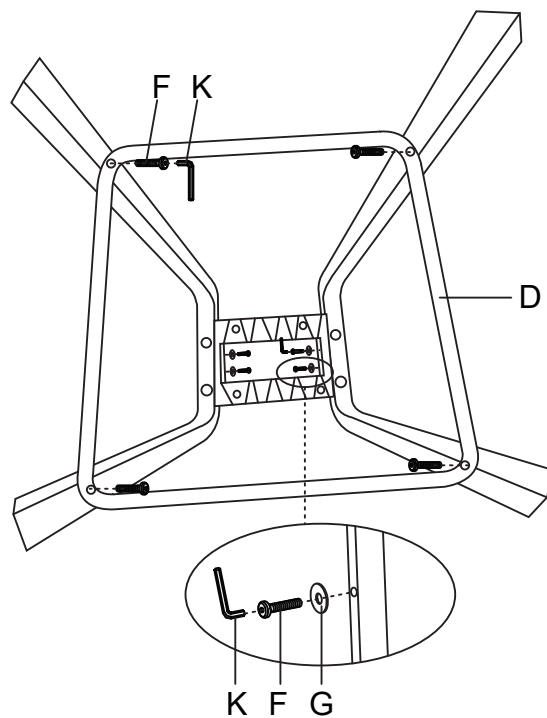

MONTAGEANLEITUNG

Franky.B75.S / Franky.B75.W

A	B	C	D	E	F
	 vorne		 vorne		
Sitzfläche	Gestell	Stuhlbein	Fußstütze	M6x35mm	M6x25mm
1x	1x	2x	1x	4x	12x

G	H	I	J	K	L
					
M6x18x2mm	M6x14x1mm	Mutter	Mutterkappe	Inbusschlüssel	Steckschlüssel
12x	4x	4x	4x	1x	1x

MONTAGEVERFAHREN

1.

2.

3.

4.

ACHTUNG: Bitte entfernen Sie nicht das kleine schwarze Teil an der Unterseite des Sitzes.

ASSEMBLY INSTRUCTION

Franky.B75.S / Franky.B75.W

A	B	C	D	E	F
	 front		 front		
Seat	Frame	Chair leg	Footrest	M6x35mm	M6x25mm
1x	1x	2x	1x	4x	12x

G	H	I	J	K	M
					
M6x18x2mm	M6x14x1mm	Nut	Nut cap	Allen Key	Socket spanner
12x	4x	4x	4x	1x	1x

ASSEMBLY PROCEDURES

1.

2.

3.

4.

ATTENTION: Please do not remove the small black part at the bottom of the seat.