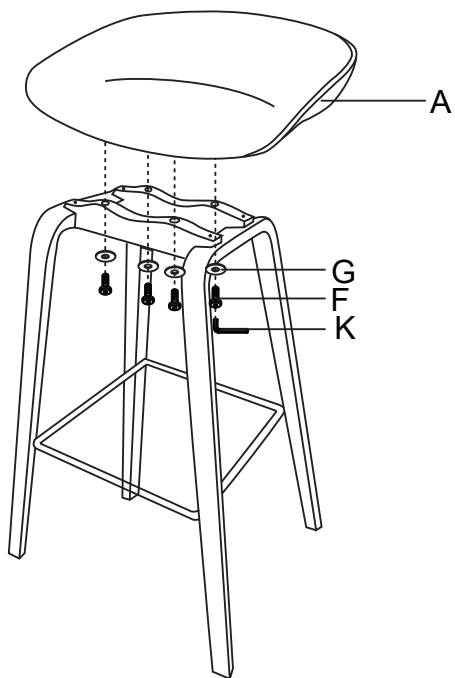

MONTAGEANLEITUNG

Franky.B75.S / Franky.B75.W

A	B	C	D	E	F
	 vorne		 vorne		
Sitzfläche	Gestell	Stuhlbein	Fußstütze	M6x35mm	M6x25mm
1x	1x	2x	1x	4x	12x

G	H	I	J	K	L
					
M6x18x2mm	M6x14x1mm	Mutter	Mutterkappe	Inbusschlüssel	Steckschlüssel
12x	4x	4x	4x	1x	1x

MONTAGEVERFAHREN

1.

2.

3.

4.

ACHTUNG: Bitte entfernen Sie nicht das kleine schwarze Teil an der Unterseite des Sitzes.

ASSEMBLY INSTRUCTION

Franky.B75.S / Franky.B75.W

A	B	C	D	E	F
	 front		 front		
Seat	Frame	Chair leg	Footrest	M6x35mm	M6x25mm
1x	1x	2x	1x	4x	12x

G	H	I	J	K	M
					
M6x18x2mm	M6x14x1mm	Nut	Nut cap	Allen Key	Socket spanner
12x	4x	4x	4x	1x	1x

ASSEMBLY PROCEDURES

1.

2.

3.

4.

ATTENTION: Please do not remove the small black part at the bottom of the seat.