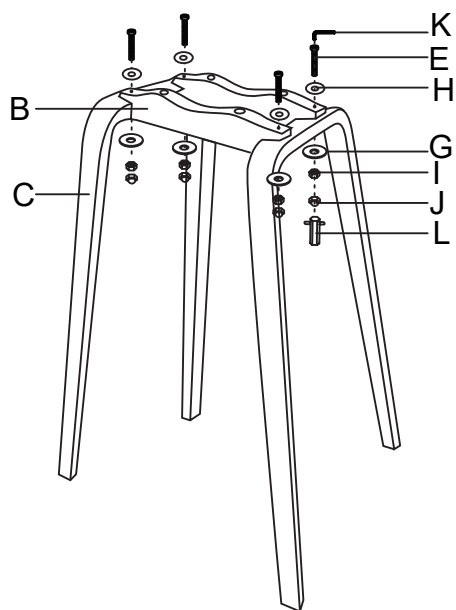

MONTAGEANLEITUNG

Franky.B75.S / Franky.B75.W

A	B	C	D	E	F
	 vorne		 vorne		
Sitzfläche	Gestell	Stuhlbein	Fußstütze	M6x35mm	M6x25mm
1x	1x	2x	1x	4x	12x

G	H	I	J	K	L
					
M6x18x2mm	M6x14x1mm	Mutter	Mutterkappe	Inbusschlüssel	Steckschlüssel
12x	4x	4x	4x	1x	1x

MONTAGEVERFAHREN

1.

2.

3.

4.

ACHTUNG: Bitte entfernen Sie nicht das kleine schwarze Teil an der Unterseite des Sitzes.

ASSEMBLY INSTRUCTION

Franky.B75.S / Franky.B75.W

A	B	C	D	E	F
	 front		 front		
Seat	Frame	Chair leg	Footrest	M6x35mm	M6x25mm
1x	1x	2x	1x	4x	12x

G	H	I	J	K	M
					
M6x18x2mm	M6x14x1mm	Nut	Nut cap	Allen Key	Socket spanner
12x	4x	4x	4x	1x	1x

ASSEMBLY PROCEDURES

1.

2.

3.

4.

ATTENTION: Please do not remove the small black part at the bottom of the seat.