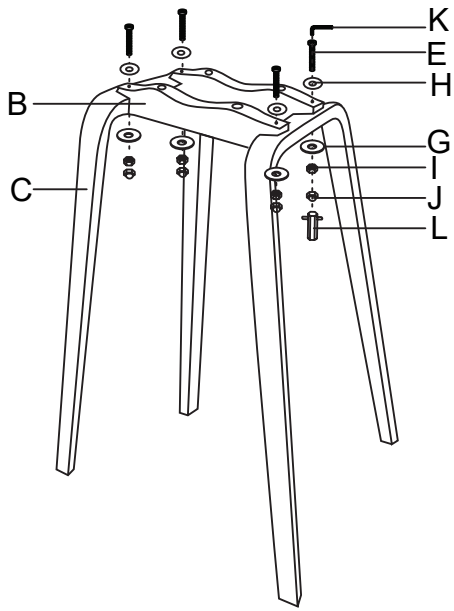

MONTAGEANLEITUNG

Franky.B75.S / Franky.B75.W

A	B	C	D	E	F
	 vorne		 vorne		
Sitzfläche	Gestell	Stuhlbein	Fußstütze	M6x35mm	M6x25mm
1x	1x	2x	1x	4x	12x

G	H	I	J	K	L
					
M6x18x2mm	M6x14x1mm	Mutter	Mutterkappe	Inbusschlüssel	Steckschlüssel
12x	4x	4x	4x	1x	1x

MONTAGEVERFAHREN

1.

2.

3.

4.

ACHTUNG: Bitte entfernen Sie nicht das kleine schwarze Teil an der Unterseite des Sitzes.

ASSEMBLY INSTRUCTION

Franky.B75.S / Franky.B75.W

A	B	C	D	E	F
	 front		 front		
Seat	Frame	Chair leg	Footrest	M6x35mm	M6x25mm
1x	1x	2x	1x	4x	12x

G	H	I	J	K	M
					
M6x18x2mm	M6x14x1mm	Nut	Nut cap	Allen Key	Socket spanner
12x	4x	4x	4x	1x	1x

ASSEMBLY PROCEDURES

1.

2.

3.

4.

ATTENTION: Please do not remove the small black part at the bottom of the seat.