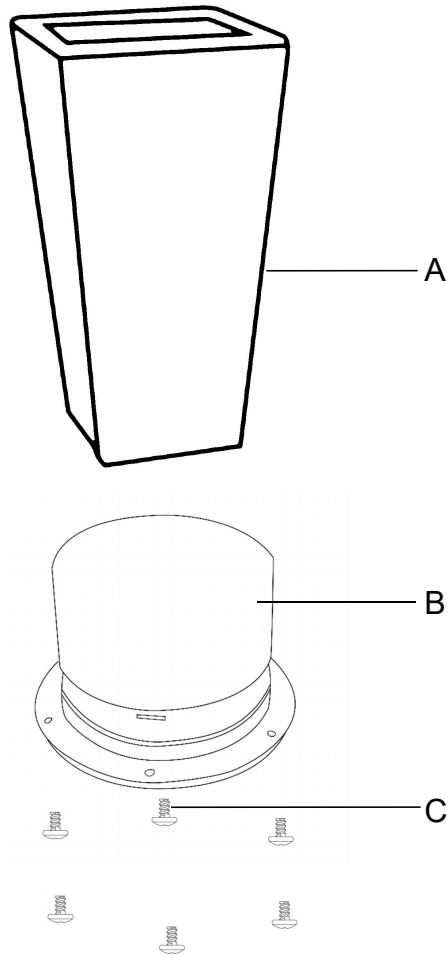

# EXPLOSIONSZEICHNUNG

Flamingo.BT400800.RGB

Nr.	Name	Menge
A	Blumentopf	1x
B	LED-Leuchte	1x
C	Schraube M4x16mm	6x

## EXPLOSION DRAWING

Flamingo.BT400800.RGB

No.	Name	QTY
A	Flower Pot	1x
B	LED Light	1x
C	Screw M4x16mm	6x