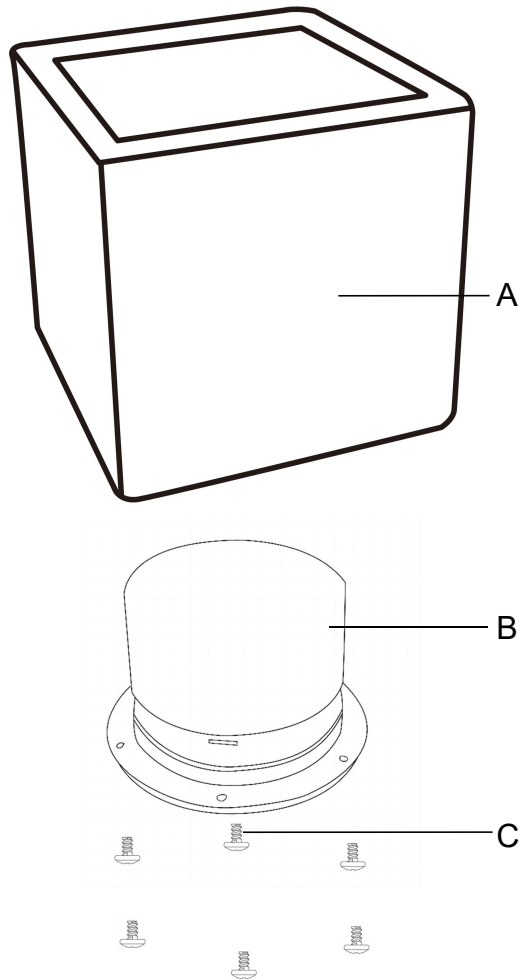

EXPLOSIONSZEICHNUNG

Flamingo.BT400400.RGB / Flamingo.BT450450.RGB

Nr.	Name	Menge
A	Blumentopf	1x
B	LED-Leuchte	1x
C	Schraube M4x16mm	6x

EXPLOSION DRAWING

Flamingo.BT400400.RGB / Flamingo.BT450450.RGB

No.	Name	QTY
A	Flower Pot	1x
B	LED Light	1x
C	Screw M4x16mm	6x