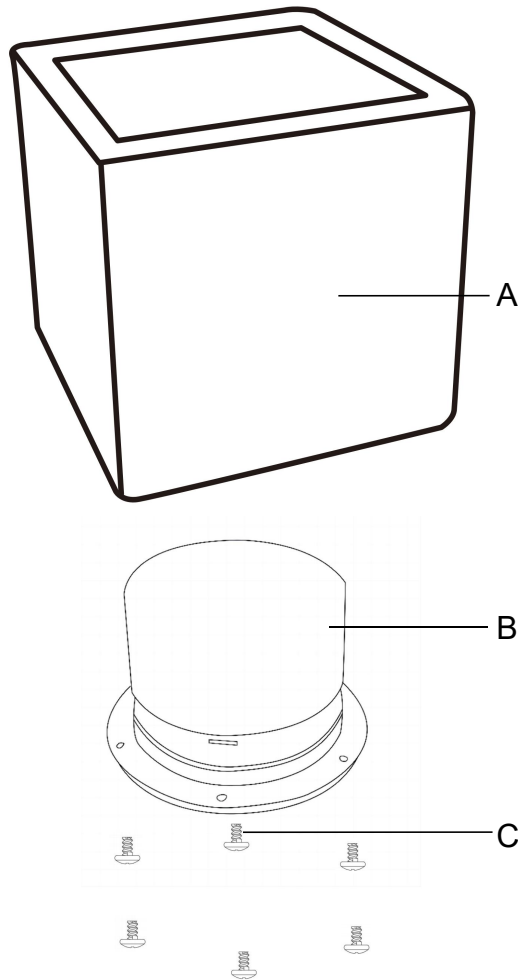

EXPLOSIONSZEICHNUNG

Flamingo.BT400400.RGB / Flamingo.BT450450.RGB

Nr.	Name	Menge
A	Blumentopf	1x
B	LED-Leuchte	1x
C	Schraube M4x16mm	6x

EXPLOSION DRAWING

Flamingo.BT400400.RGB / Flamingo.BT450450.RGB

No.	Name	QTY
A	Flower Pot	1x
B	LED Light	1x
C	Screw M4x16mm	6x