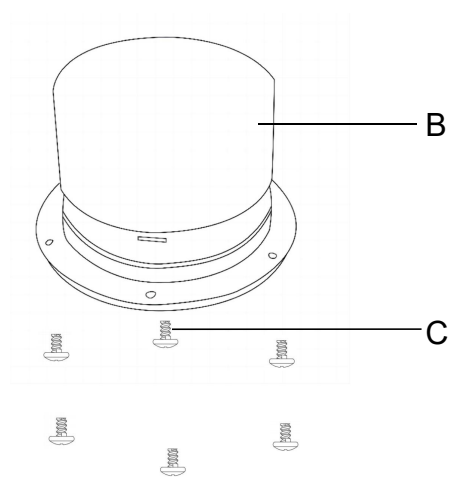

EXPLOSIONSZEICHNUNG

Flamingo.BT1200400.RGB

Nr.	Name	Menge
A	Blumentopf	1x
B	LED-Leuchte	1x
C	Schraube M4x16mm	6x

EXPLOSION DRAWING

Flamingo.BT1200400.RGB

No.	Name	QTY
A	Flower Pot	1x
B	LED Light	1x
C	Screw M4x16mm	6x