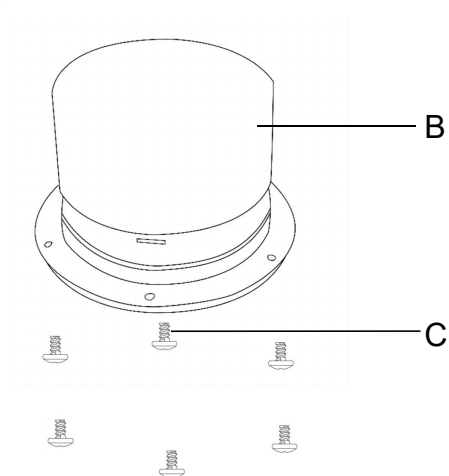

EXPLOSIONSZEICHNUNG

Flamingo.BT1200400.RGB

Nr.	Name	Menge
A	Blumentopf	1x
B	LED-Leuchte	1x
C	Schraube M4x16mm	6x

EXPLOSION DRAWING

Flamingo.BT1200400.RGB

No.	Name	QTY
A	Flower Pot	1x
B	LED Light	1x
C	Screw M4x16mm	6x