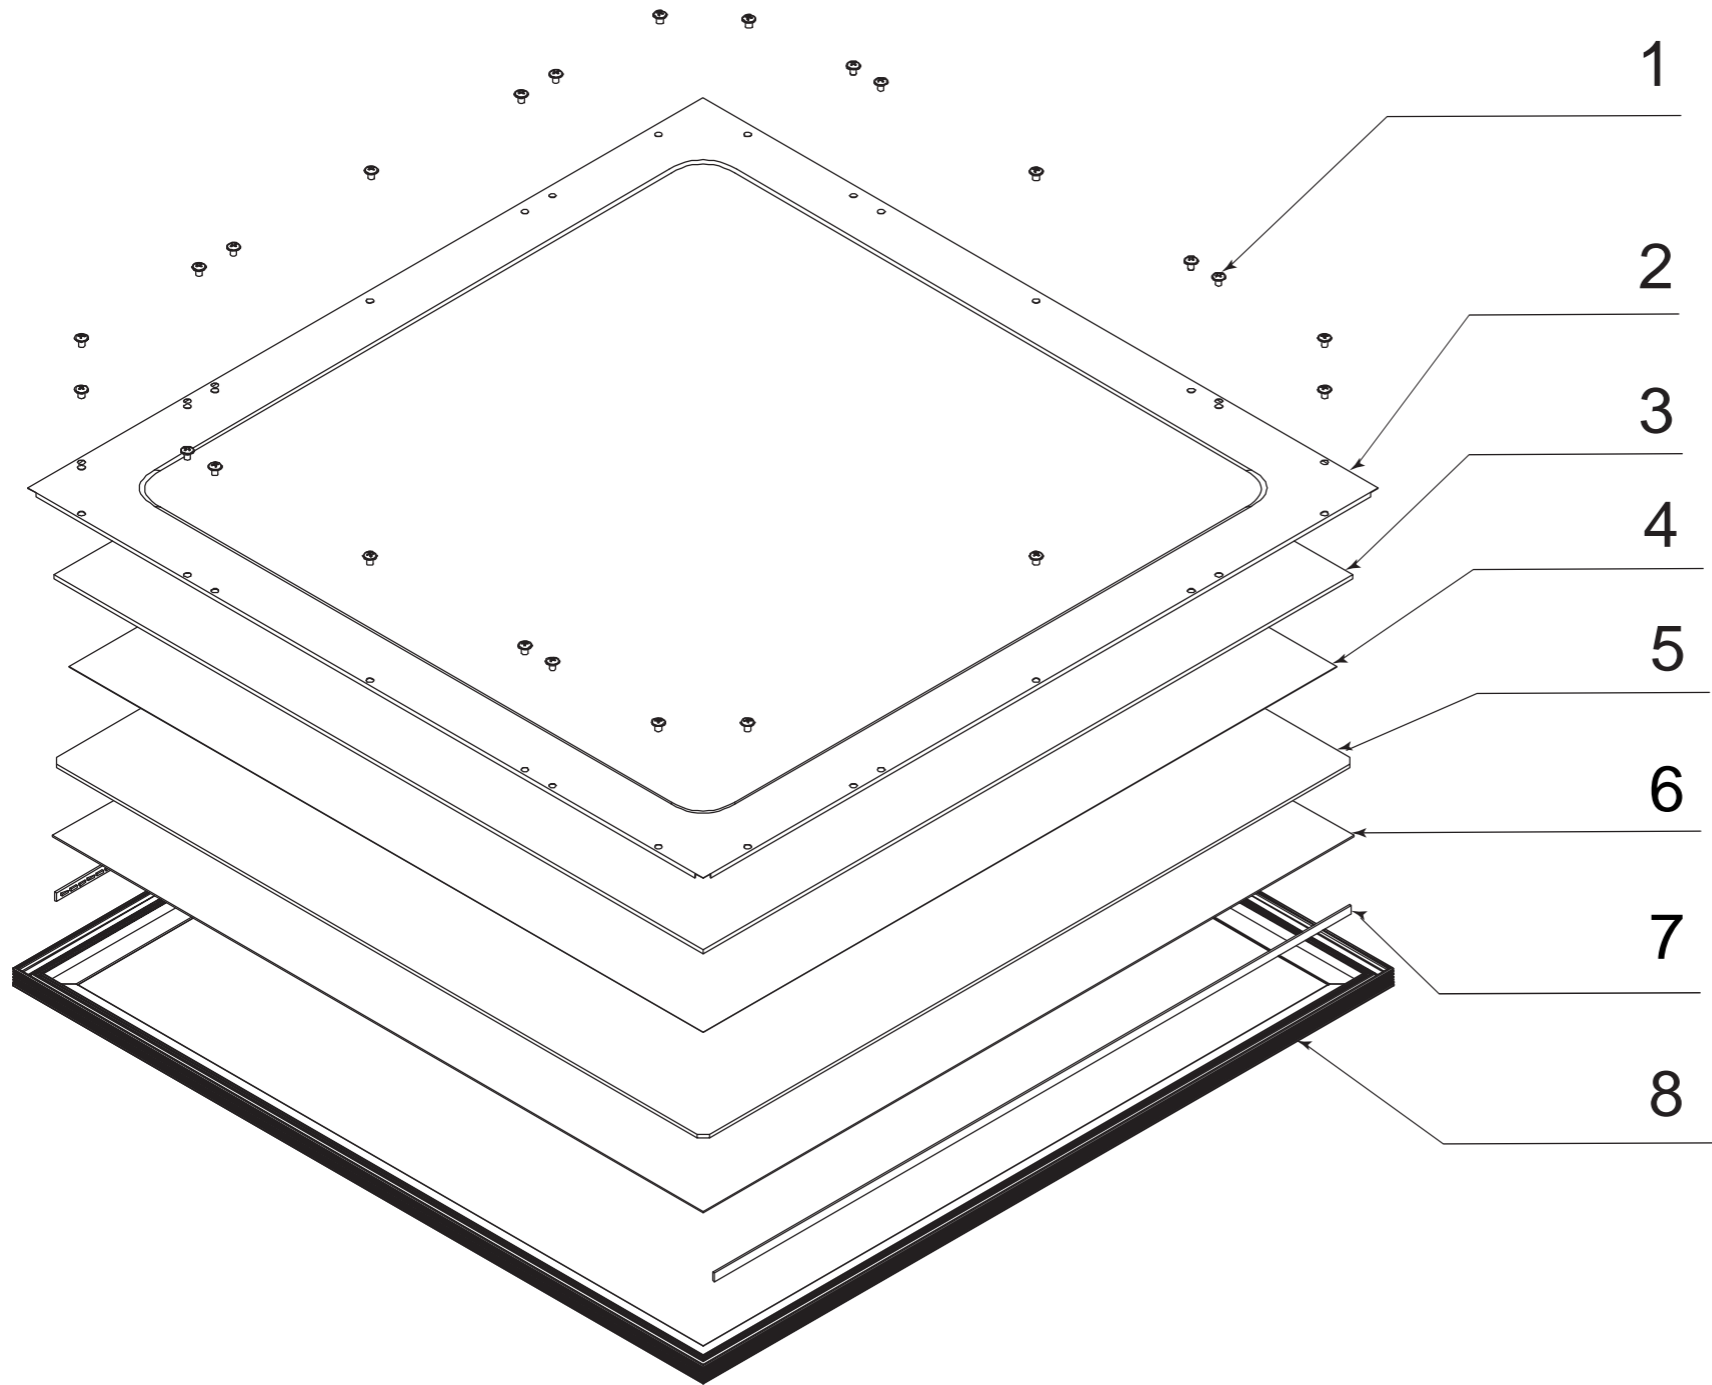

Explosionszeichnung

Empire1

| Nr. | Beschreibung | Nr. | Beschreibung | | No. | Description | No. | Description |
|------------|---------------------|------------|----------------------|--|------------|--------------------|------------|----------------------|
| 1 | Schrauben | 5 | Lichtleitplatte | | 1 | Screws | 5 | LGP |
| 2 | Rückenabdeckung | 6 | Diffusor | | 2 | Back Cover | 6 | Diffusor |
| 3 | EPE | 7 | PCB:SMD4014 LED Chip | | 3 | EPE | 7 | PCB:SMD4014 LED Chip |
| 4 | Reflektor | 8 | Aluminium Rahmen | | 4 | Reflector | 8 | Aluminum Frame |