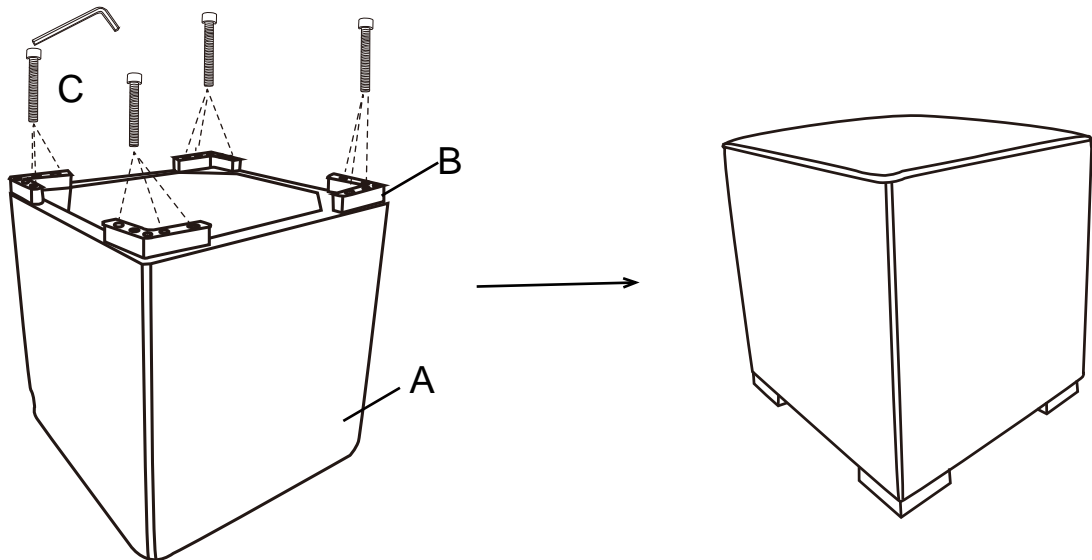

MONTAGEANLEITUNG

Cubo Sitzwürfel

A	B	C	D	E
				
Sitzwürfel	Fuß	Schraube M6x40mm	Inbusschlüssel	Verbindungsplatte
1x	4x	12x	1x	2x

MONTAGEVERFAHREN

1. Für einen einzigen Würfel

2. Für mehrere Würfel

ASSEMBLY INSTRUCTION

Cubo Seat

A	B	C	D	E
				
Seat cube	Foot	Screw M6x40mm	Allen Key	Connecting plate
1x	4x	12x	1x	2x

ASSEMBLY PROCEDURE

1. For a single cube

2. For several cubes