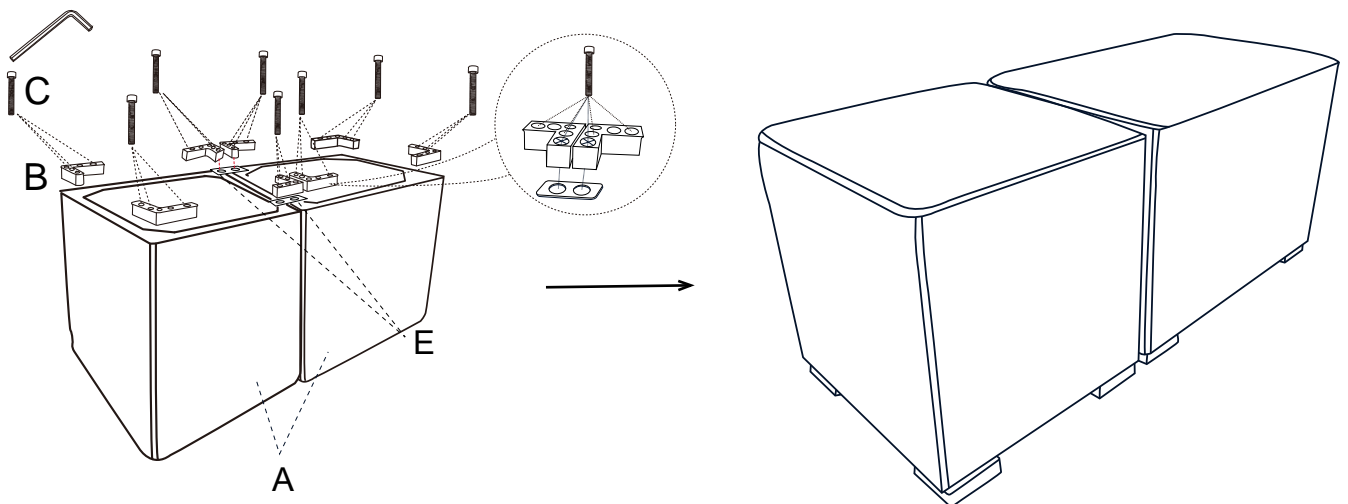

MONTAGEANLEITUNG

Cubo Sitzwürfel

A	B	C	D	E
				
Sitzwürfel	Fuß	Schraube M6x40mm	Inbusschlüssel	Verbindungsplatte
1x	4x	12x	1x	2x

MONTAGEVERFAHREN

1. Für einen einzigen Würfel

2. Für mehrere Würfel

ASSEMBLY INSTRUCTION

Cubo Seat

A	B	C	D	E
				
Seat cube	Foot	Screw M6x40mm	Allen Key	Connecting plate
1x	4x	12x	1x	2x

ASSEMBLY PROCEDURE

1. For a single cube

2. For several cubes