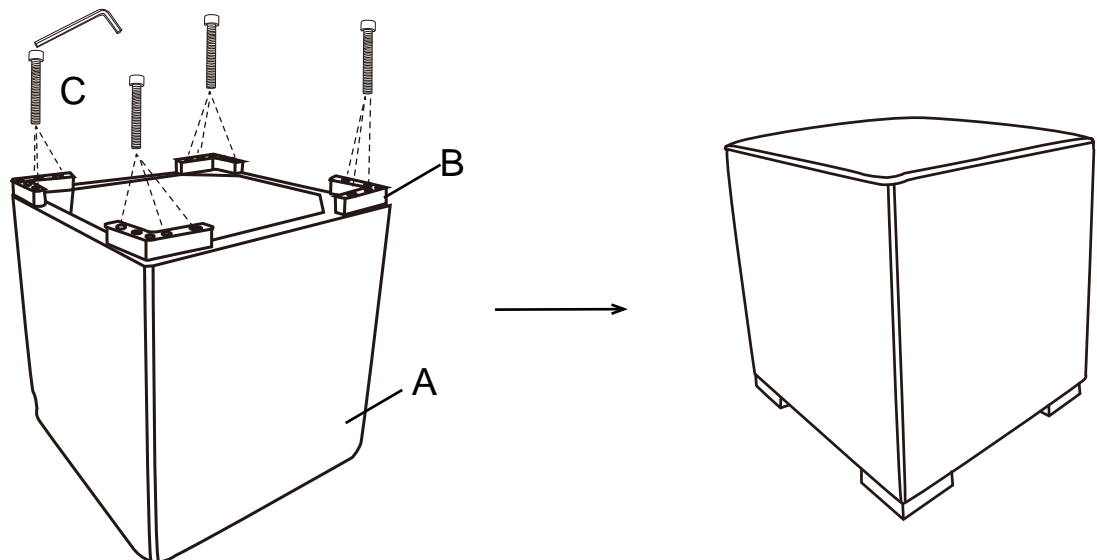

MONTAGEANLEITUNG

Cubo Sitzwürfel

A	B	C	D	E
				
Sitzwürfel	Fuß	Schraube M6x40mm	Inbusschlüssel	Verbindungsplatte
1x	4x	12x	1x	2x

MONTAGEVERFAHREN

1. Für einen einzigen Würfel

2. Für mehrere Würfel

ASSEMBLY INSTRUCTION

Cubo Seat

A	B	C	D	E
				
Seat cube	Foot	Screw M6x40mm	Allen Key	Connecting plate
1x	4x	12x	1x	2x

ASSEMBLY PROCEDURE

1. For a single cube

2. For several cubes