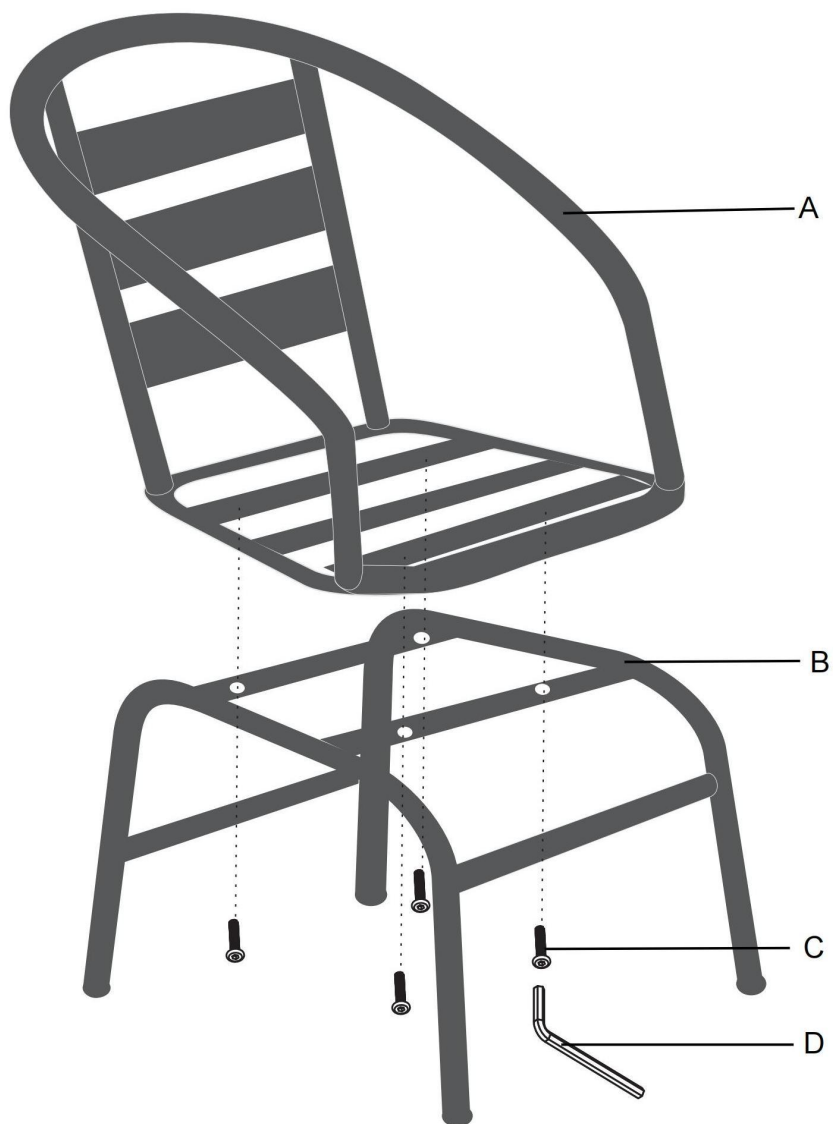

MONTAGEANLEITUNG

Costa.S45.A

A	B	C	D
			
Sitz	Gestell	Schraube M8x25mm	Inbusschlüssel
1x	1x	4x	1x

Befestigen Sie den Sitz (A) mit 4 M8x25mm Schrauben (C) am Gestell (B).

ASSEMBLY INSTRUCTION

Costa.S45.A

A	B	C	D
			
Seat	Frame	Screw M8x25mm	Allen Key
1x	1x	4x	1x

Fix the seat (A) to the frame (B) with 4 M8x25mm screws (C).