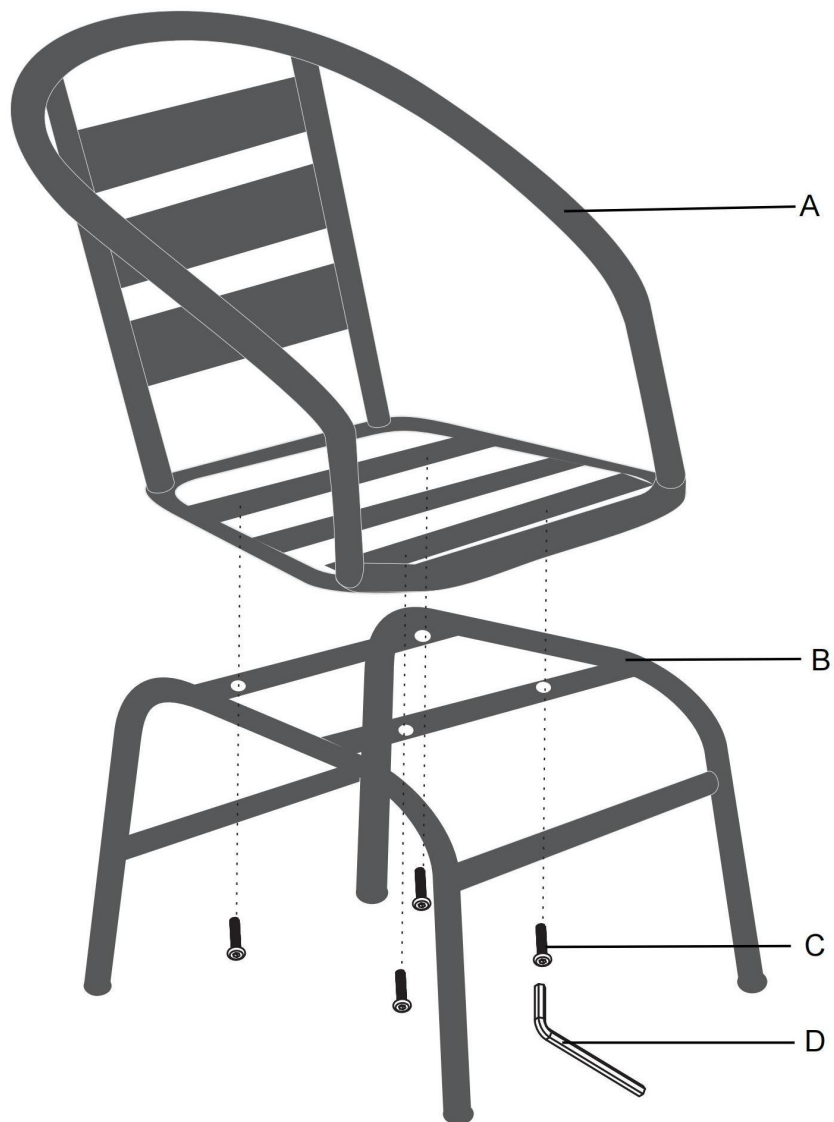

MONTAGEANLEITUNG

Costa.S45.A

A	B	C	D
			
Sitz	Gestell	Schraube M8x25mm	Inbusschlüssel
1x	1x	4x	1x

Befestigen Sie den Sitz (A) mit 4 M8x25mm Schrauben (C) am Gestell (B).

ASSEMBLY INSTRUCTION

Costa.S45.A

A	B	C	D
			
Seat	Frame	Screw M8x25mm	Allen Key
1x	1x	4x	1x

Fix the seat (A) to the frame (B) with 4 M8x25mm screws (C).