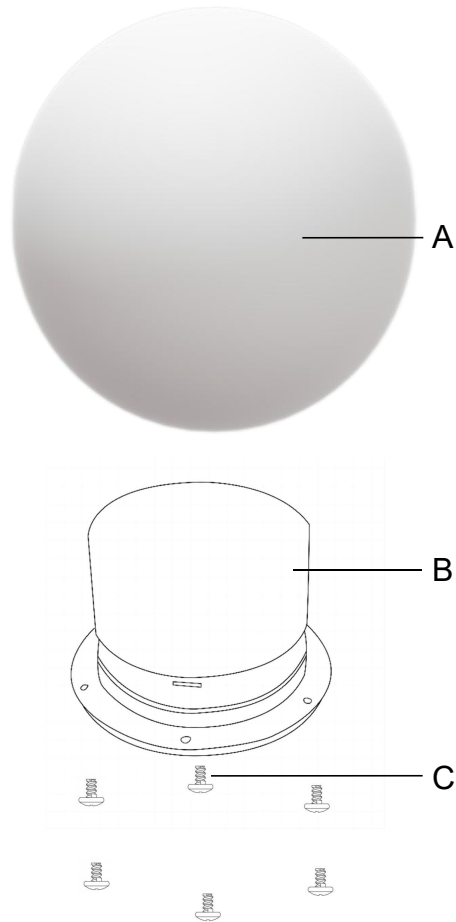

## EXPLOSIONSZEICHNUNG

Caribbean Kugelleuchte

Nr.	Name	Menge
A	Kugel	1x
B	LED-Leuchte	1x
C	Schraube M4x16mm	6x

## EXPLOSION DRAWING

Caribbean Ball Light

No.	Name	QTY
A	Ball	1x
B	LED Light	1x
C	Screw M4x16mm	6x