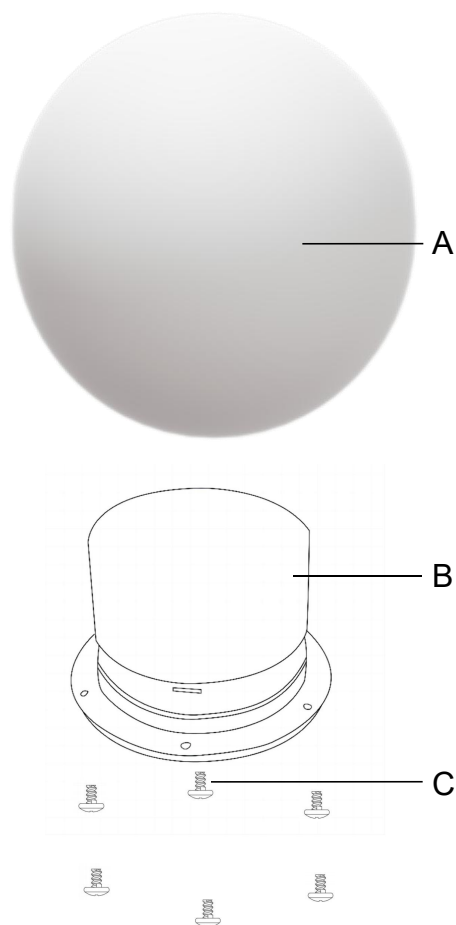

## EXPLOSIONSZEICHNUNG

Caribbean Kugelleuchte

Nr.	Name	Menge
A	Kugel	1x
B	LED-Leuchte	1x
C	Schraube M4x16mm	6x

## EXPLOSION DRAWING

Caribbean Ball Light

No.	Name	QTY
A	Ball	1x
B	LED Light	1x
C	Screw M4x16mm	6x