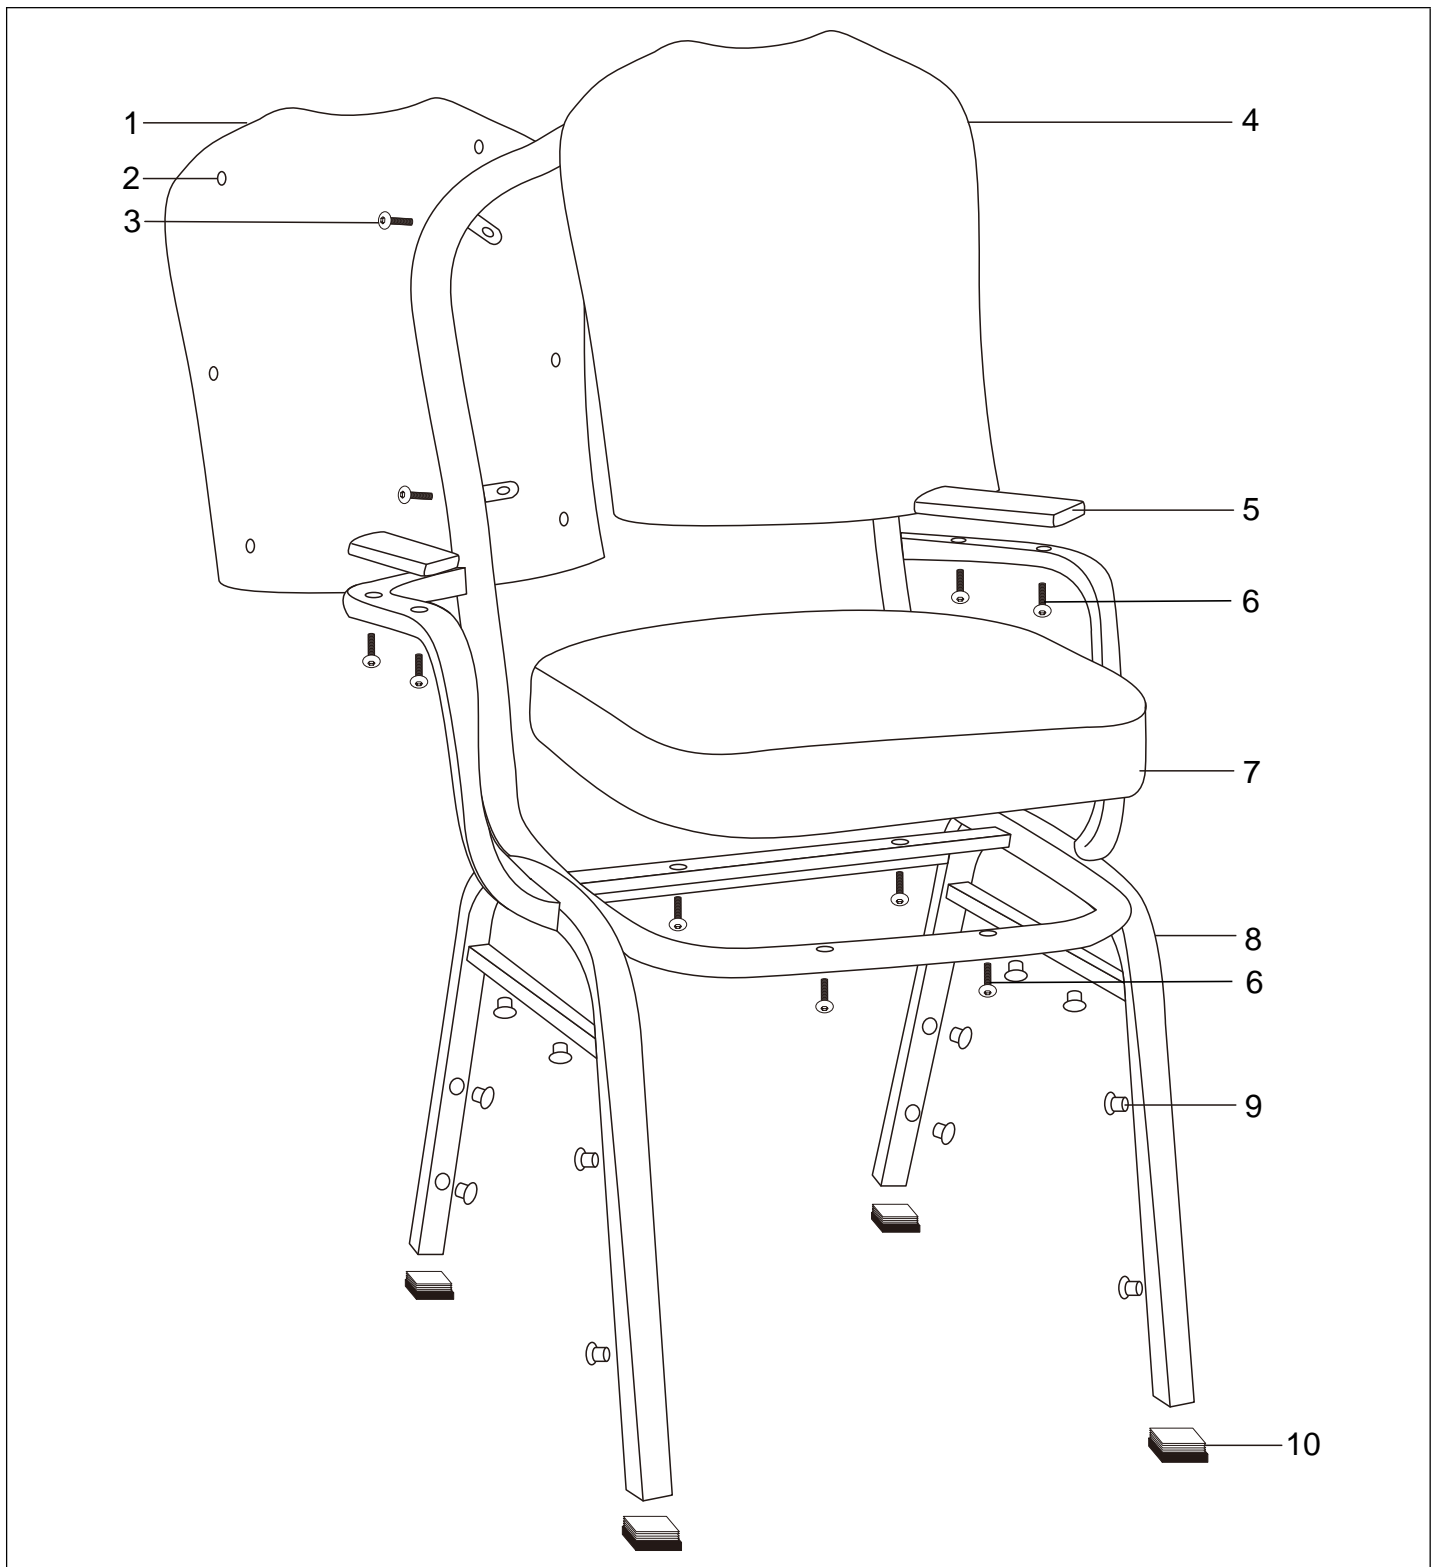

## Alexa Bankettstuhl + Arm

Nr.	Teilename	Stk.
1	Rückenlehne	1
2	Kunststoffschnalle	6
3	Schraube M5×10mm	4
4	Rückenlehne	1
5	Armlehne	2

Nr.	Teilename	Stk.
6	Schraube M5×35mm	8
7	Sitzpolster	1
8	Gestell	1
9	Abdeckkappe	12
10	Fußstopfen	4

## Alexa Banquet Chair + Arm

No.	Part Name	Qty
1	Backrest	1
2	Plastic buckle	6
3	Screw M5×10mm	4
4	Backrest	1
5	Armrest	2

No.	Part Name	Qty
6	Screw M5×35mm	8
7	Seat cushion	1
8	Frame	1
9	Cover cap	12
10	Foot pad	4