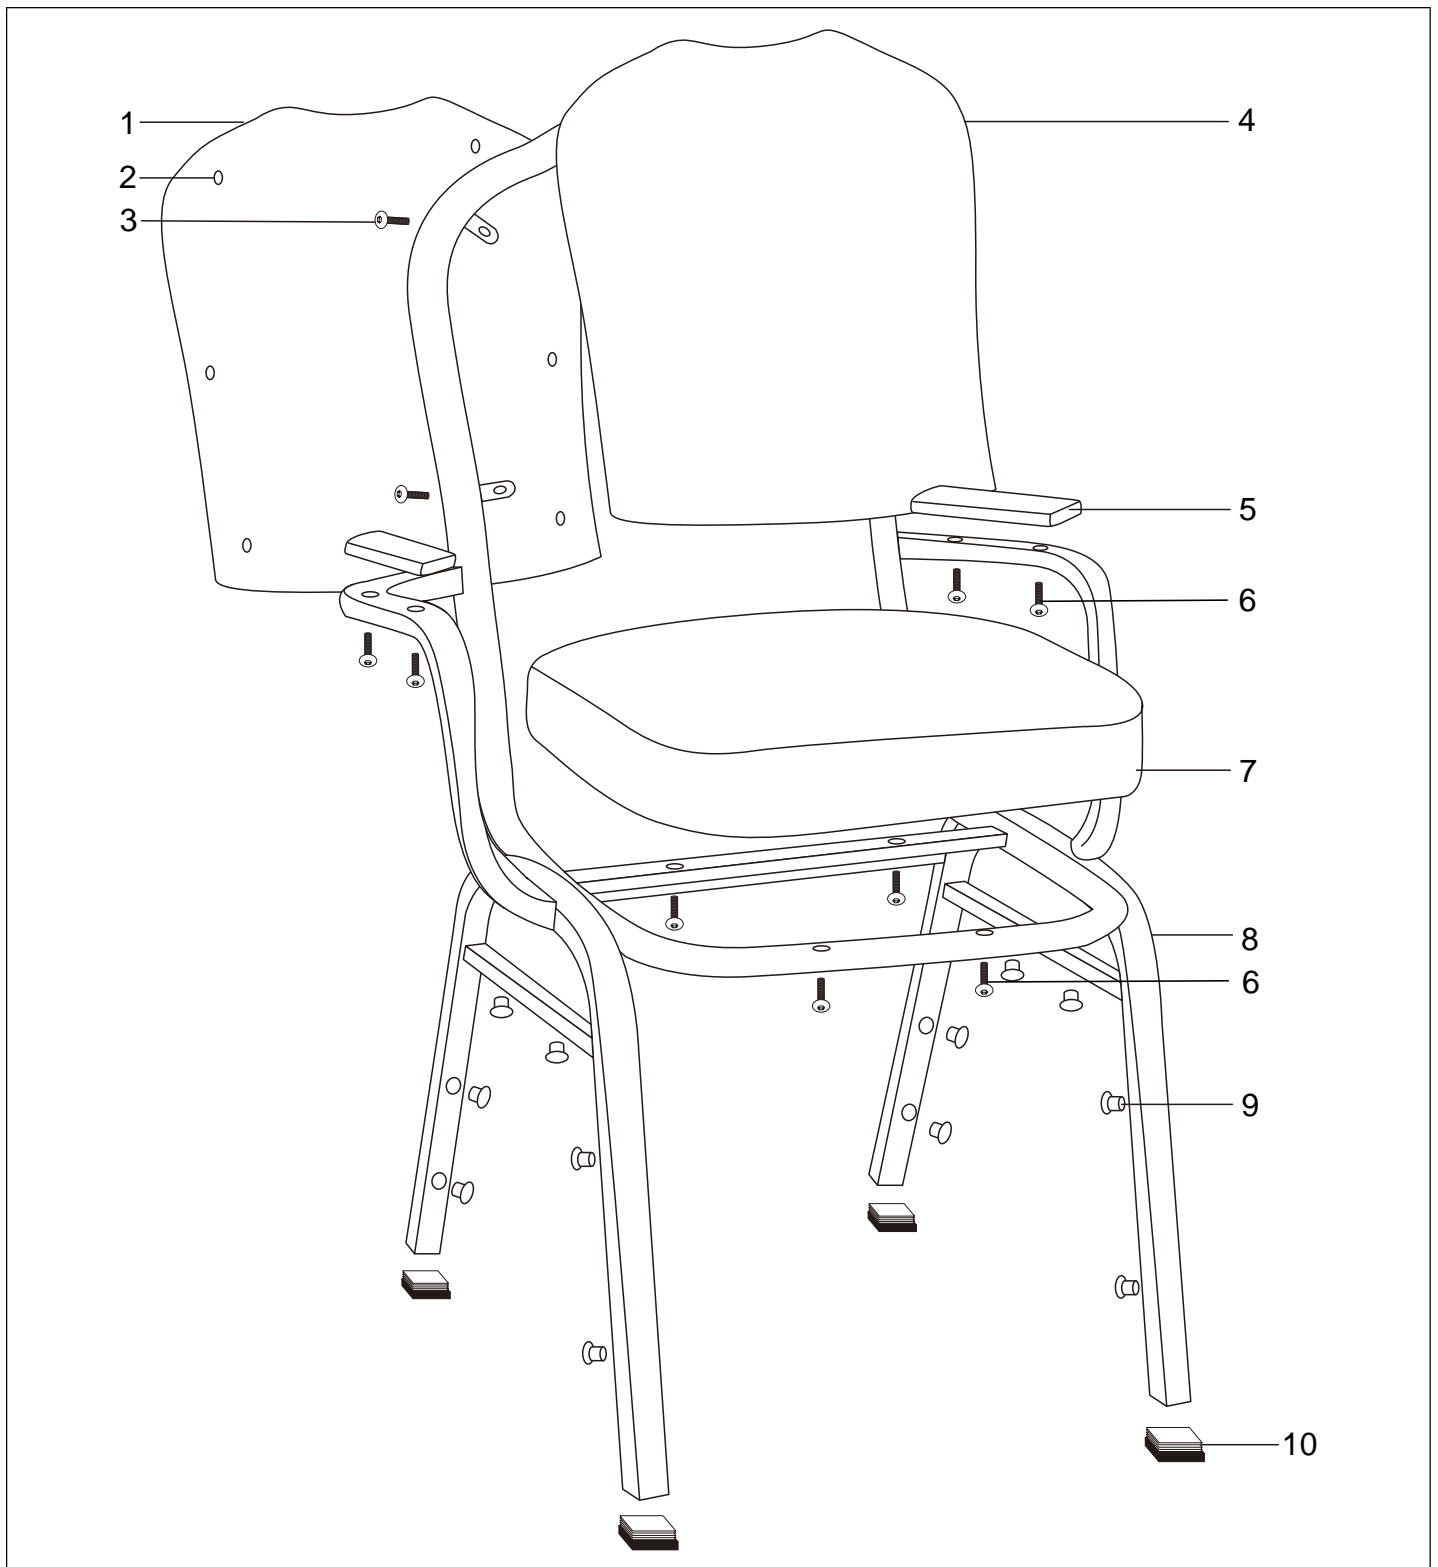

## Alexa Bankettstuhl + Arm

Nr.	Teilename	Stk.
1	Rückenlehne	1
2	Kunststoffschnalle	6
3	Schraube M5×10mm	4
4	Rückenlehne	1
5	Armlehne	2

Nr.	Teilename	Stk.
6	Schraube M5×35mm	8
7	Sitzpolster	1
8	Gestell	1
9	Abdeckkappe	12
10	Fußstopfen	4

## Alexa Banquet Chair + Arm

No.	Part Name	Qty
1	Backrest	1
2	Plastic buckle	6
3	Screw M5×10mm	4
4	Backrest	1
5	Armrest	2

No.	Part Name	Qty
6	Screw M5×35mm	8
7	Seat cushion	1
8	Frame	1
9	Cover cap	12
10	Foot pad	4